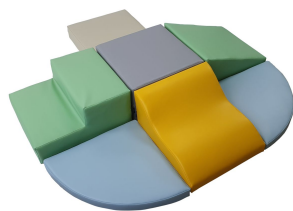

ZESTAW WYSPA MALUCHA - KSZTAŁTKI REHABILITACYJNE

999,00 zł

Zestaw malucha można wzbogacić poprzez zakup dodatkowych kształtek piankowych z naszej oferty, co pozwoli na jeszcze więcej atrakcyjnej i ciekawej zabawy.

SKU: ME305 | **Categories:** [Meble](#), [Strefa wypoczynku dla dzieci](#), [Zestawy kształtek malucha](#) |

WARIACJE

Image	SKU	Price	Stock Status	Stock Quantity	Description
	ME305	999,00 zł	Produkt dostępny na zamówienie	0	

ZDJĘCIA PRODUKTU

OPIS PRODUKTU

Wyspa Malucha - kształtki rehabilitacyjne to zestaw złożony z 7 różnych elementów piankowych.

Kształtki doskonale wspierają rozwój motoryczny dzieci, jednocześnie zapewniając przy tym doskonałą zabawę. Wszystkie elementy pianowe pokryte są materiałem z powłoką PCV wolnym od ftalanów oraz stosowanym dla wyrobów medycznych, dzięki czemu jest bardzo łatwy w czyszczeniu oraz dezynfekcji. Spodnia warstwa kształtek w zestawie kształtek rehabilitacyjnych - Wyspa Malucha podszyta została materiałem antypoślizgowym, co dodatkowo zwiększa bezpieczeństwo użytkowania.

Wymiary:

145 X 145 X 24 Cm (Dł. X Szer. X Wys.)

Elementy piankowe składające się na Wyspę Malucha, mogą zostać wykorzystane zarówno razem, jak i oddzielnie.

W skład zestawu Wyspa Malucha wchodzi 7 elementów: