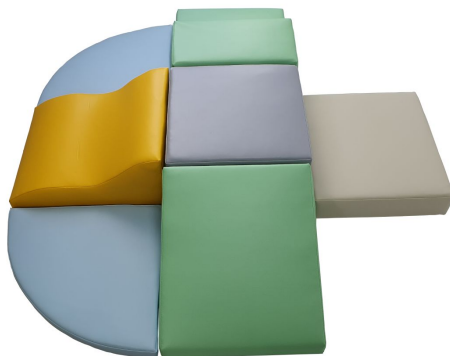

ZESTAW WYSPA MALUCHA - KSZTAŁTKI REHABILITACYJNE

999,00 zł

Zestaw malucha można wzbogacić poprzez zakup dodatkowych kształtek piankowych z naszej oferty, co pozwoli na jeszcze więcej atrakcyjnej i ciekawej zabawy.

SKU: ME305 | **Categories:** [Meble](#), [Strefa wypoczynku dla dzieci](#), [Zestawy kształtek malucha](#) |

WARIACJE

Image	SKU	Price	Stock Status	Stock Quantity	Description
	ME305	999,00 zł	Produkt dostępny na zamówienie	0	

ZDJĘCIA PRODUKTU

OPIS PRODUKTU

Wyspa Malucha - kształtki rehabilitacyjne to zestaw złożony z 7 różnych elementów piankowych.

Kształtki doskonale wspierają rozwój motoryczny dzieci, jednocześnie zapewniając przy tym doskonałą zabawę. Wszystkie elementy pianowe pokryte są materiałem z powłoką PCV wolnym od ftalanów oraz stosowanym dla wyrobów medycznych, dzięki czemu jest bardzo łatwy w czyszczeniu oraz dezynfekcji. Spodnia warstwa kształtek w zestawie kształtek rehabilitacyjnych - Wyspa Malucha podszyta została materiałem antypoślizgowym, co dodatkowo zwiększa bezpieczeństwo użytkowania.

Wymiary:

145 X 145 X 24 Cm (Dł. X Szer. X Wys.)

Elementy piankowe składające się na Wyspę Malucha, mogą zostać wykorzystane zarówno razem, jak i oddzielnie.

W skład zestawu Wyspa Malucha wchodzi 7 elementów: