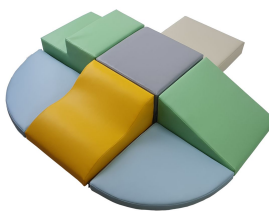

ZESTAW WYSPA MALUCHA - KSZTAŁTKI REHABILITACYJNE

999,00 zł

Zestaw malucha można wzbogacić poprzez zakup dodatkowych kształtek piankowych z naszej oferty, co pozwoli na jeszcze więcej atrakcyjnej i ciekawej zabawy.

SKU: ME305 | **Categories:** [Meble](#), [Strefa wypoczynku dla dzieci](#), [Zestawy kształtek malucha](#) |

WARIACJE

Image	SKU	Price	Stock Status	Stock Quantity	Description
	ME305	999,00 zł	Produkt dostępny na zamówienie	0	

ZDJĘCIA PRODUKTU

OPIS PRODUKTU

Wyspa Malucha - kształtki rehabilitacyjne to zestaw złożony z 7 różnych elementów piankowych.

Kształtki doskonale wspierają rozwój motoryczny dzieci, jednocześnie zapewniając przy tym doskonałą zabawę. Wszystkie elementy pianowe pokryte są materiałem z powłoką PCV wolnym od ftalanów oraz stosowanym dla wyrobów medycznych, dzięki czemu jest bardzo łatwy w czyszczeniu oraz dezynfekcji. Spodnia warstwa kształtek w zestawie kształtek rehabilitacyjnych - Wyspa Malucha podszyta została materiałem antypoślizgowym, co dodatkowo zwiększa bezpieczeństwo użytkowania.

Wymiary:

145 X 145 X 24 Cm (Dł. X Szer. X Wys.)

Elementy piankowe składające się na Wyspę Malucha, mogą zostać wykorzystane zarówno razem, jak i oddzielnie.

W skład zestawu Wyspa Malucha wchodzi 7 elementów: