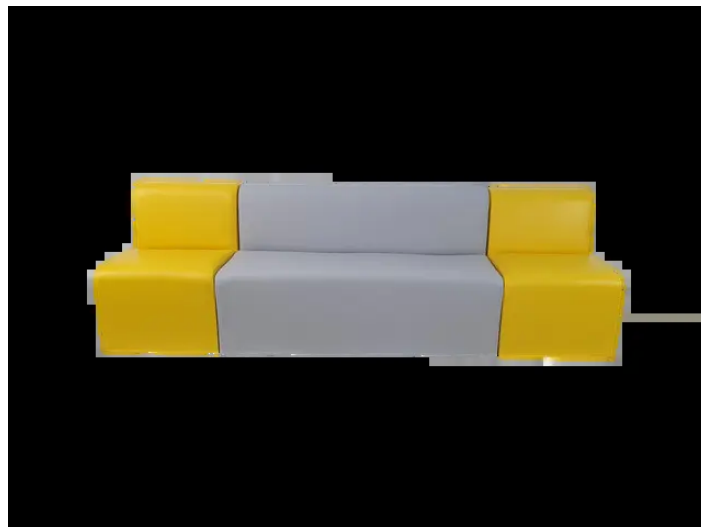

ZESTAW MODULO 2

947,00 zł

Dostępny w 18 kolorach.

SKU: ME342 | **Categories:** [Fotele i kanapy z ekoskóry - modulo](#), [Meble](#), [Strefa wypoczynku dla dzieci](#) |

WARIACJE

| Image | SKU | Price | Stock Status | Stock Quantity | Description | Kolor |
|--|-------|-----------|--------------------------------|----------------|-------------|--------------------|
|  | ME342 | 947,00 zł | Produkt dostępny na zamówienie | 0 | | EKOSKÓRA BEŻOWY |

ZDJĘCIA PRODUKTU

OPIS PRODUKTU

Zestaw Modulo 2 to wygodne siedziska dla najmłodszych. Pokryty jest materiałem z powłoką PCV wolnym od ftalanów, stosowanym dla wyrobów medycznych, dzięki czemu jest bardzo łatwy w czyszczeniu oraz dezynfekcji. Trwały drewniany stelaż, z którego wykonana jest konstrukcja oraz najwyższej jakości pianka w połączeniu ze starannym obszyciem to gwarancja długiej żywotności produktu.

wymiary: 170 x 49 x 52 cm (Dł. x Szer. x Wys.)

Zestaw Modulo 2 składa się z kanapy i dwóch foteli Modulo. Wszystkie elementy można dowolnie ze sobą łączyć, tworząc kąciki wypoczynkowe. Elementy łączą się ze sobą za pomocą śrub dołączonych do zestawu, dzięki czemu są bardzo bezpieczne podczas użytkowania ich przez dzieci.

INFORMACJE DODATKOWE

Dimensions

170 × 49 × 52 cm

Kolor

[EKOSKÓRA BEŻOWY](#), [EKOSKÓRA BŁĘKITNY](#), [EKOSKÓRA CIEMNONIEBIESKI](#), [EKOSKÓRA CIEMNOSZARY](#), [EKOSKÓRA CZERWONY](#), [EKOSKÓRA FIOLETOY](#), [EKOSKÓRA JASNONIEBIESKI](#), [EKOSKÓRA JASNORÓŻOWY](#), [EKOSKÓRA JASNOSZARY](#), [EKOSKÓRA JASNOZIELONY](#), [EKOSKÓRA POMARAŃCZOWY](#), [EKOSKÓRA ZIELONY](#), [EKOSKÓRA ŻÓŁTY](#)