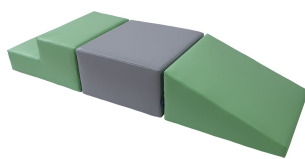

ZESTAW MALUCHA 6- KSZTAŁTKI REHABILITACYJNE

499,00 zł

Zestaw malucha można wzbogacić poprzez zakup dodatkowych kształtek piankowych z naszej oferty, co pozwoli na jeszcze więcej atrakcyjnej i ciekawej zabawy.

SKU: ME312 | **Categories:** [Meble](#), [Strefa wypoczynku dla dzieci](#), [Zestawy kształtek malucha](#) |

WARIACJE

Image	SKU	Price	Stock Status	Stock Quantity	Description
	ME312	499,00 zł	Produkt dostępny na zamówienie	0	

ZDJĘCIA PRODUKTU

OPIS PRODUKTU

Zestaw Malucha 6- kształtki rehabilitacyjne to zestaw złożony z 3 różnych elementów piankowych. Kształtki gimnastyczne doskonale wspierają rozwój motoryczny dzieci, jednocześnie zapewniając przy tym doskonałą zabawę. Wszystkie elementy piankowe pokryte są materiałem z powłoką PCV wolnym od ftalanów oraz stosowanym dla wyrobów medycznych, dzięki czemu jest bardzo łatwy w czyszczeniu oraz dezynfekcji. Spodnia warstwa kształtek w zestawie kształtek rehabilitacyjnych - Zestaw Malucha 6 podszyta została materiałem antypoślizgowym, co dodatkowo zwiększa bezpieczeństwo użytkowania.

Wymiary po złożeniu (jak na zdjęciu 1): 95 x 95 x 24 cm (dł. x szer. x wys.)

Elementy piankowe składające się na Zestaw Malucha 6 mogą zostać wykorzystane zarówno razem, jak i oddzielnie.

W skład Zestawu Malucha 6 wchodzi 3 elementy: