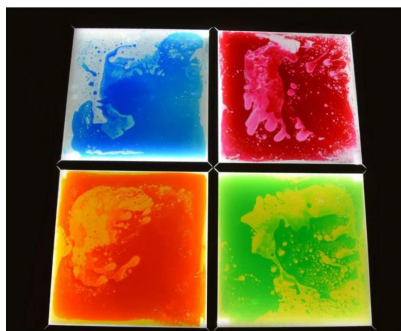

ZESTAW 4 PODŚWIETLANYCH PANELI Z CIECZĄ

2 999,00 zł

Produkt posiada certyfikat dopuszczający do użytku w jednostkach oświatowych.

SKU: SPE10344 | **Categories:** [Kolumny, stoły podświetlane, panele](#), [Sala Doświadczania Świata](#), [Specjalne potrzeby edukacyjne](#) |

ZDJĘCIA PRODUKTU

OPIS PRODUKTU

Zestaw 4 niezwykle imponujących dużych kwadratowych płytek podłogowych, wypełnionych kolorowym płynem z podświetlanym podkładem, który podkreśla ciecz, którą można stanąć, przesuwając płyn po płytce, zachęcając do poruszania się, aby zobaczyć kształty i eksplozję kolorów pod stopami. Wytrzymuje uciążliwą aktywność, skoki i wózki inwalidzkie. Może być również stosowany na blatach i wszelkich płaskich powierzchniach. Wspaniały zasób do pokoju sensorycznego lub do stworzenia mini platformy w pokoju, aby zapewnić dziecku wyjątkową przestrzeń.