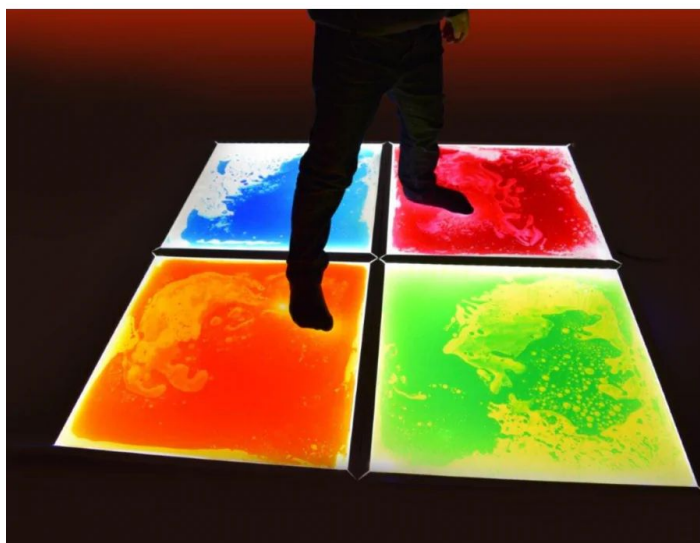

ZESTAW 4 PODŚWIETLANYCH PANELI Z CIECZĄ

2 999,00 zł

Produkt posiada certyfikat dopuszczający do użytku w jednostkach oświatowych.

SKU: SPE10344 | **Categories:** [Kolumny, stoły podświetlane, panele](#), [Sala Doświadczania Świata](#), [Specjalne potrzeby edukacyjne](#) |

ZDJĘCIA PRODUKTU

OPIS PRODUKTU

Zestaw 4 niezwykle imponujących dużych kwadratowych płytek podłogowych, wypełnionych kolorowym płynem z podświetlanym podkładem, który podkreśla ciecz, którą można stanąć, przesuwając płyn po płytce, zachęcając do poruszania się, aby zobaczyć kształty i eksplozję kolorów pod stopami. Wytrzymuje uciążliwą aktywność, skoki i wózki inwalidzkie. Może być również stosowany na blatach i wszelkich płaskich powierzchniach. Wspaniały zasób do pokoju sensorycznego lub do stworzenia mini platformy w pokoju, aby zapewnić dziecku wyjątkową przestrzeń.

Maksymalny pobór mocy: 8 W.

Oświetlenie: 42 niewymienne diody LED

Wejście: AC 100-240 V.

Wyjście: DC 12 V 3A

Wymiary 1 płytki: 50x50x4

Zawartość:

Podświetlany panel z cieczą

Adapter