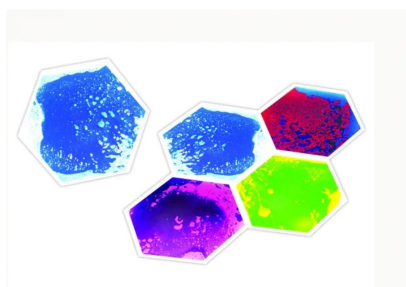

ZESTAW 4 PODŁÓG Z CIECZĄ (SZEŚCIOKĄTY)

569,00 zł

Produkt posiada certyfikat dopuszczający do użytku w jednostkach oświatowych.

SKU: SPE10345 | **Categories:** [Kolumny, stoły podświetlane, panele](#), [Sala Doświadczania Świata](#), [Specjalne potrzeby edukacyjne](#) |

ZDJĘCIA PRODUKTU

OPIS PRODUKTU

Wspaniałe wrażenia wizualne i dotykowe, które naprawdę zachęcą Cię do poruszania się i odkrywania powierzchni. Idealny do użytku w pomieszczeniach lub środowiskach sensorycznych, jasne kolory i zupełnie nowy sześciokątny kształt. zachęca do stymulacji wzrokowej oraz ruchu i dotyku. Każda płytką jest wypełniona płynnym żelem dzięki czemu każdy krok lub ruch spowoduje przesunięcie płynnego żelu w szereg wzorów.

Wytrzymają skakanie i forsowne korzystanie przez dzieci i dorosłych, a także ciężar wózków inwalidzkich. Może być również używany na blacie stołu na dowolnej płaskiej powierzchni - antypoślizgowe miękkie, wyściełane oparcia przylegają do gładszych powierzchni, zapewniając stabilność. Wystarczy lekko docisnąć, aby uzyskać dramatyczny efekt wizualny. Wyjątkowy produkt o bardzo wysokiej jakości i wspaniały zasób do pokoju sensorycznego lub do stworzenia mini platformy w pokoju dać dziecku specjalną przestrzeń.