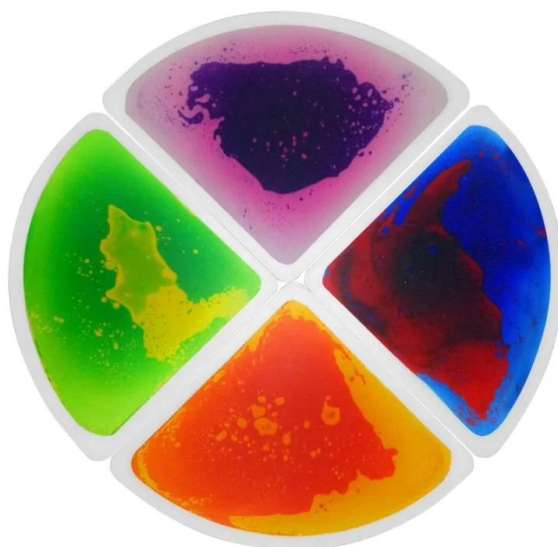

ZESTAW 4 PODŁÓG Z CIECZĄ (ĆWIARTKI)

585,00 zł

Produkt posiada certyfikat dopuszczający do użytku w jednostkach oświatowych.

SKU: SPE10336 | **Categories:** [Kolumny, stoły podświetlane, panele](#), [Sala Doświadczania Świata](#), [Specjalne potrzeby edukacyjne](#) |

ZDJĘCIA PRODUKTU

OPIS PRODUKTU

Wspaniałe wrażenia wizualne i dotykowe, które naprawdę zachęcą Cię do poruszania się i odkrywania powierzchni. Idealny do użytku w pomieszczeniach lub środowiskach sensorycznych, jasne kolory i zupełnie nowy sześciokątny kształt. zachęca do stymulacji wzrokowej oraz ruchu i dotyku. Każda płytką jest wypełniona płynnym żelem dzięki czemu każdy krok lub ruch spowoduje przesunięcie płynnego żelu w szereg wzorów.

Wytrzymają skakanie i forsowne korzystanie przez dzieci i dorosłych, a także ciężar wózków inwalidzkich. Może być również używany na blacie stołu na dowolnej płaskiej powierzchni - antypoślizgowe miękkie, wyściełane oparcia przylegają do gładszych powierzchni, zapewniając stabilność. Wystarczy lekko docisnąć, aby uzyskać dramatyczny efekt wizualny. Wyjątkowy produkt o bardzo wysokiej jakości i wspaniały zasób do pokoju sensorycznego lub do stworzenia mini platformy w pokoju dać dziecku specjalną przestrzeń.