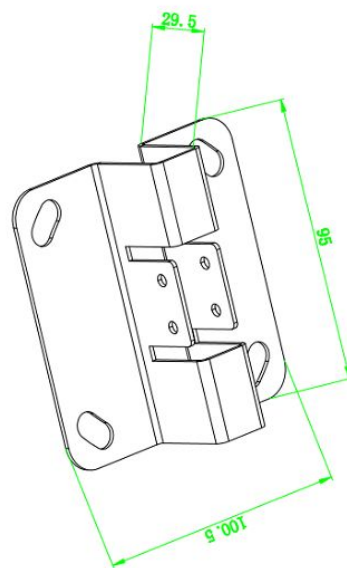

UCHWYT DO PROJEKTORÓW AVTEK EASYMOUNT

82,41 zł

SKU: PRO10036 | **Categories:** [Projektory i wizualizery](#) |

ZDJĘCIA PRODUKTU

OPIS PRODUKTU

- Możliwość montażu bezpośredniego do sufitu
- Regulowana długość uchwytu
- Maksymalny rozstaw otworów mocujących projektora - 32 cm
- Możliwość przecięcia kabla bez końcówki

INFORMACJE DODATKOWE

Marka	Avtek
Model	AVT000075
Przeznaczenie	Szkoła podstawowa I-III , Szkoła podstawowa IV-VIII , Przedszkole , Szkoła ponadpodstawowa
Program	Aktywna Tablica – SPE , Aktywna Tablica – szkoła podstawowa , Aktywna Tablica Szkoła Ponadpodstawowa
Gwarancja	36
Pracownia	Pracownia językowa , Pracownia komputerowa , Pracownia przyrodnicza , Pracownia robotyki , Pracownia terminalowa