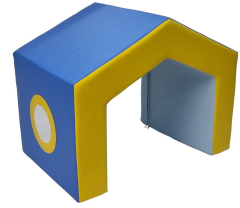

TUNEL PIANKOWY DOMEK - KSZTAŁTKA REHABILITACYJNA

639,00 zł

Produkt posiada certyfikat dopuszczający do użytku w jednostkach oświatowych.

SKU: ME288 | **Categories:** [Kształtki do zestawów malucha](#), [Meble](#), [Strefa wypoczynku dla dzieci](#) |

WARIACJE

Image	SKU	Price	Stock Status	Stock Quantity	Description
	ME288	639,00 zł	Produkt dostępny na zamówienie	0	

ZDJĘCIA PRODUKTU

OPIS PRODUKTU

Tunel piankowy DOMEK - kształtka rehabilitacyjna to piankowa konstrukcja w kształcie domku, która tworzy wspaniały i bezpieczny plac zabaw dla najmłodszych. Domek może być wykorzystany w miejscach przeznaczonych do odpoczynku albo zabawy dla dzieci. Pokrowce wykonane są z wysokiej jakości materiału z powłoką PCV wolnym od ftalanów oraz stosowanym dla wyrobów medycznych, dzięki czemu jest bardzo łatwy w czyszczeniu oraz dezynfekcji. Piankowy domek posiada 2 lusterka akrylowe zamontowane na stałe, co dodatkowo uatrakcyjni zabawę.

- Wymiary: 92 x 60 x 74 cm

INFORMACJE DODATKOWE

Dimensions

92 × 60 × 74 cm

Pracownia

[Pracownia sensoryczna](#)

Przeznaczenie

[Szkoła podstawowa I-III, Przedszkole](#)