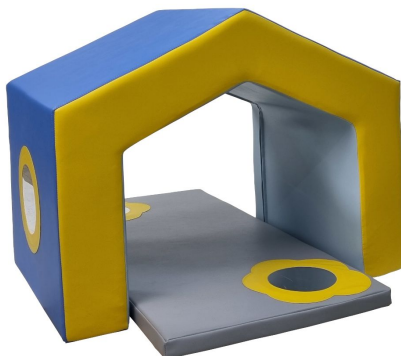

TUNEL PIANKOWY DOMEK - KSZTAŁTKA REHABILITACYJNA

639,00 zł

Produkt posiada certyfikat dopuszczający do użytku w jednostkach oświatowych.

SKU: ME288 | **Categories:** [Kształtki do zestawów malucha](#), [Meble](#), [Strefa wypoczynku dla dzieci](#) |

WARIACJE

Image	SKU	Price	Stock Status	Stock Quantity	Description
	ME288	639,00 zł	Produkt dostępny na zamówienie	0	

ZDJĘCIA PRODUKTU

OPIS PRODUKTU

Tunel piankowy DOMEK - kształtka rehabilitacyjna to piankowa konstrukcja w kształcie domku, która tworzy wspaniały i bezpieczny plac zabaw dla najmłodszych. Domek może być wykorzystany w miejscach przeznaczonych do odpoczynku albo zabawy dla dzieci. Pokrowce wykonane są z wysokiej jakości materiału z powłoką PCV wolnym od ftalanów oraz stosowanym dla wyrobów medycznych, dzięki czemu jest bardzo łatwy w czyszczeniu oraz dezynfekcji. Piankowy domek posiada 2 lusterka akrylowe zamontowane na stałe, co dodatkowo uatrakcyjni zabawę.

- Wymiary: 92 x 60 x 74 cm

INFORMACJE DODATKOWE

Dimensions

92 × 60 × 74 cm

Pracownia

[Pracownia sensoryczna](#)

Przeznaczenie

[Szkoła podstawowa I-III, Przedszkole](#)