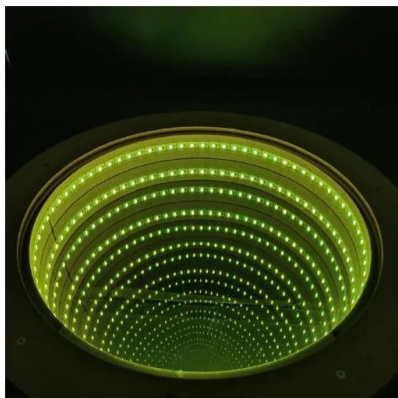

## TUNEL NIESKOŃCZONOŚCI 50 CM

**855,00 zł**

Produkt posiada certyfikat dopuszczający do użytku w jednostkach oświatowych.

**SKU:** SPE10352 | **Categories:** [Kolumny, stoły podświetlane, panele](#), [Sala Doświadczania Świata](#), [Specjalne potrzeby edukacyjne](#) |

## **OPIS PRODUKTU**

Dając iluzję nieskończonej głębi i światła, te wysokiej jakości i wyjątkowe płytki oferują wspaniałe wrażenia wizualne