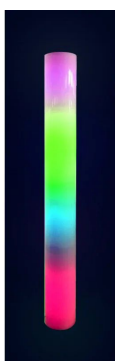

TUBA ŚWIETLNA ZMIENIAJĄCA KOLOR (23CM X 2M)

3 049,99 zł

Produkt posiada certyfikat dopuszczający do użytku w jednostkach oświatowych.

SKU: SPE10321 | **Categories:** [Kolumny, stoły podświetlane, panele](#), [Sala Doświadczania Świata](#), [Specjalne potrzeby edukacyjne](#) |

ZDJĘCIA PRODUKTU

OPIS PRODUKTU

Ta elegancka tuba świetlna o wysokości 2 m zmienia kolory z wieloma funkcjami i sekwencjami do wyboru, aby zapewnić ci komfortową atmosferę. Wysoka i elegancka plastikowa tuba, która nie zawiera szkła i wody. Dostarczana z pilotem i uchwytem, dzięki czemu możesz wygodnie usiąść i wybrać atmosferę odpowiednią dla Twojego nastroju.