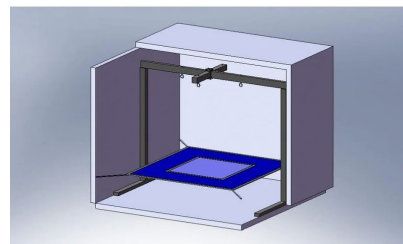

TRAMPOLINA ELASTYCZNA

550,00 zł

Produkt posiada certyfikat dopuszczający do użytku w jednostkach oświatowych.

SKU: SPE10239 | **Categories:** [Akcesoria do kabin SI](#), [Pomoce do terapii integracji sensorycznej](#), [Specjalne potrzeby edukacyjne](#) |

ZDJĘCIA PRODUKTU

OPIS PRODUKTU

Trampolina elastyczna uszyta jest z niezwykle wytrzymałej lycry, zaczepy wykonane są z czarnej taśmy wzmacniającej.

Brak karabińczyków do zawieszenia.

Kolory trampolin mogą różnić się odcieniami.

INFORMACJE DODATKOWE

Dimensions	130 × 300 cm
Przeznaczenie	Szkoła podstawowa I-III , Szkoła podstawowa IV-VIII , Przedszkole
Pracownia	Pracownia sensoryczna

THERE ARE NO REVIEWS YET.