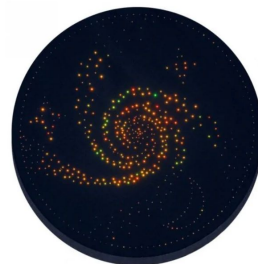

ŚWIATŁOWODOWY ZESTAW SUFITOWY GALAKTYKA

4 199,00 zł

Produkt posiada certyfikat dopuszczający do użytku w jednostkach oświatowych.

SKU: SPE10361 | **Categories:** [Kolumny, stoły podświetlane, panele](#), [Sala Doświadczania Świata](#), [Specjalne potrzeby edukacyjne](#) |

ZDJĘCIA PRODUKTU

OPIS PRODUKTU

Stwórz oszałamiającą galaktykę gwiazd na swoim suficie dzięki temu niesamowicie efektywnemu zestawowi. Steruj kolorami za pomocą pilota lub pozwól mu automatycznie zmieniać kolory, aby stworzyć gwiazdziste nocne przedstawienie świetlne.