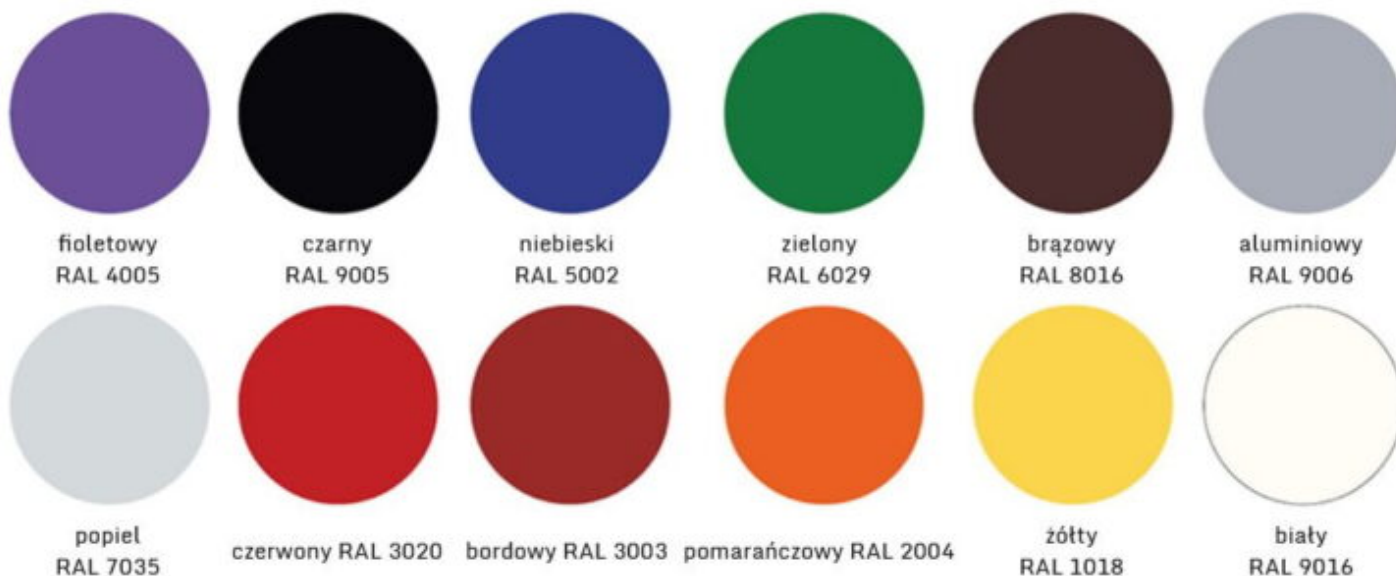

WZORNIKI :

Kolory konstrukcji do wyboru

Kolory płyty meblowej do wyboru

orzech ecco

dąb sonoma

wiśnia

klon

popiel

buk

olcha

niebieski

czerwony

zielony

pomarańczowa

żółta

INFORMACJE DODATKOWE