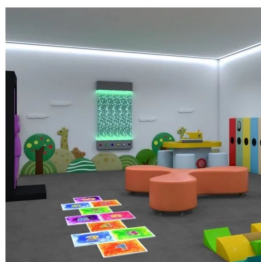

## SENSORYCZNA PODŁOGA GRA W KLASY

**1 925,00 zł**

Produkt posiada certyfikat dopuszczający do użytku w jednostkach oświatowych.

**SKU:** SPE10341 | **Categories:** [Kolumny, stoły podświetlane, panele](#), [Sala Doświadczania Świata](#), [Specjalne potrzeby edukacyjne](#) |

## **OPIS PRODUKTU**

Sensoryczna podłoga Gra w klasy, wymiary produktu 40x40cm