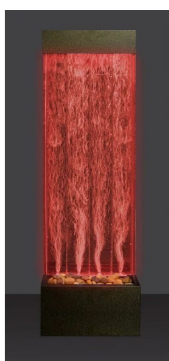

## ŚCIANA BĄBELKOWA 120 CM

**3 100,01 zł**

Produkt posiada certyfikat dopuszczający do użytku w jednostkach oświatowych.

**SKU:** SPE10323 | **Categories:** [Kolumny, stoły podświetlane, panele](#), [Sala Doświadczania Świata](#), [Specjalne potrzeby edukacyjne](#) |

## OPIS PRODUKTU

Efektowna ściana bąbelkowa z kolorowymi diodami LED sprawia, iż jest to magiczny dodatek do każdego domu, biura czy sypialni ale przede wszystkim do Sali Doświadczania Świata.

Całkowicie samowystarczalny - wystarczy uzupełnić wodą destylowaną. Wolnostojąca ściana bąbelkowa ma imponującą wysokość 120 cm i jest wyposażona w wysokiej jakości czarną metalową ramę i ozdobne kamienie w podstawie, które uzupełniają wrażenie zen.

Cechy:

Diody LED zmieniające kolor

Pięć trybów; flash, strobe, fade, gładki i statyczny pojedynczy kolor

Wybierz spośród 16 kolorów statycznych oraz ustaw jasność

Wysokiej jakości pompa powietrza

Zasilanie sieciowe - w zestawie pilot zdalnego sterowania