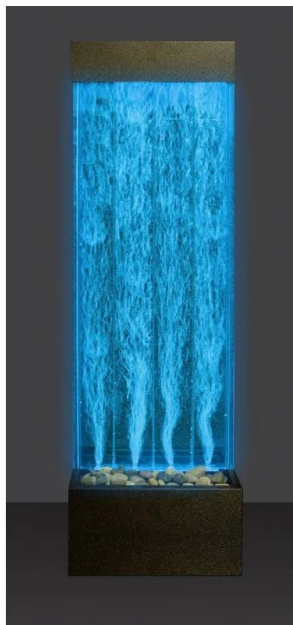

## ŚCIANA BĄBELKOWA 120 CM

**3 100,01 zł**

Produkt posiada certyfikat dopuszczający do użytku w jednostkach oświatowych.

**SKU:** SPE10323 | **Categories:** [Kolumny, stoły podświetlane, panele](#), [Sala Doświadczania Świata](#), [Specjalne potrzeby edukacyjne](#) |

## OPIS PRODUKTU

Efektowna ściana bąbelkowa z kolorowymi diodami LED sprawia, iż jest to magiczny dodatek do każdego domu, biura czy sypialni ale przede wszystkim do Sali Doświadczania Świata.

Całkowicie samowystarczalny - wystarczy uzupełnić wodą destylowaną. Wolnostojąca ściana bąbelkowa ma imponującą wysokość 120 cm i jest wyposażona w wysokiej jakości czarną metalową ramę i ozdobne kamienie w podstawie, które uzupełniają wrażenie zen.

Cechy:

Diody LED zmieniające kolor

Pięć trybów; flash, strobe, fade, gładki i statyczny pojedynczy kolor

Wybierz spośród 16 kolorów statycznych oraz ustaw jasność

Wysokiej jakości pompa powietrza

Zasilanie sieciowe - w zestawie pilot zdalnego sterowania