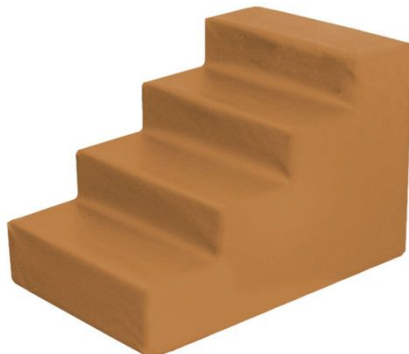

## SCHODY DO BASENÓW O WYS. 60 CM - KSZTAŁTKA REHABILITACYJNA

**559,00 zł**

Dostępny w 18 kolorach.

**SKU:** SPE10213 | **Categories:** [Duża motoryka](#), [Specjalne potrzeby edukacyjne](#), [Suche baseny z piłeczkami](#) |

### WARIACJE

Image	SKU	Price	Stock Status	Stock Quantity	Description	Kolor materiału
	SPE344	559,00 zł	Produkt dostępny na zamówienie	0		EKOSKÓRA BEŻOWY
	SPE10213	559,00 zł	Produkt dostępny na zamówienie	0		Any Kolor materiału

## OPIS PRODUKTU

Schody wykonane są z pianki poliuretanowej pokryty materiał z powłoką PCV przeznaczonego dla wyrobów medycznych, dzięki czemu jest bardzo łatwy w czyszczeniu oraz dezynfekcji.

Ułatwiają wchodzenie do basenu zapewniając jednocześnie doskonałą zabawę.

Dostosowane wymiarem do suchych basenów o wysokości 60cm.

wym. 90 x 60 x 60 cm