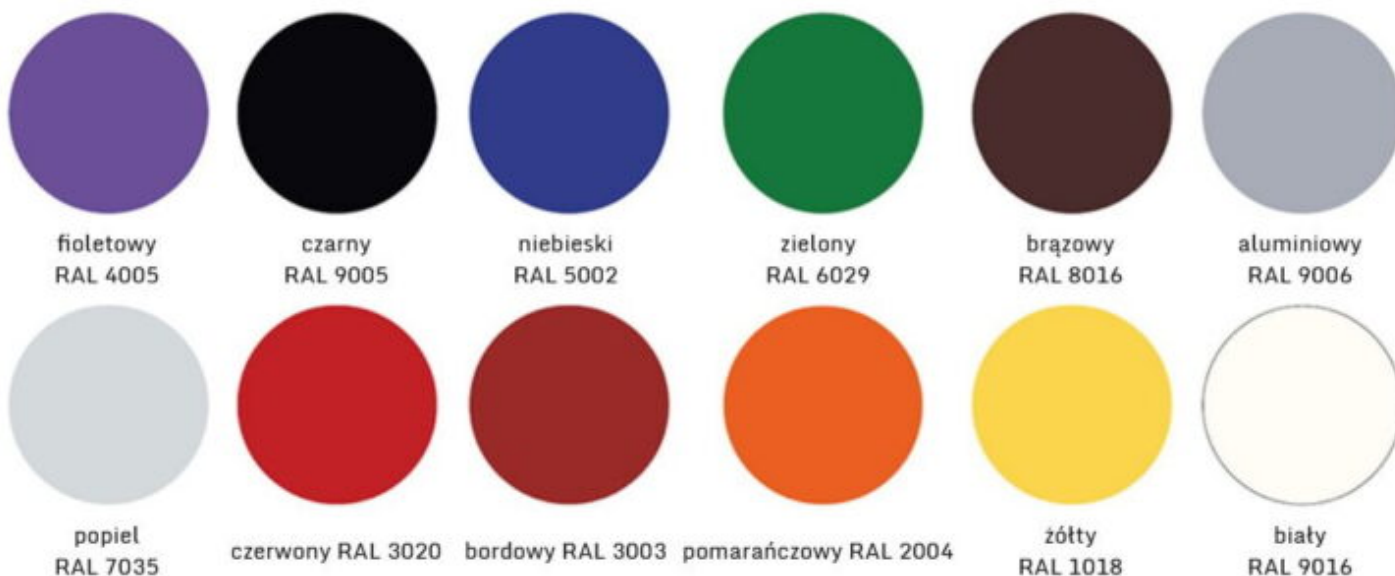

#### Kolory konstrukcji do wyboru

#### Kolory płyty meblowej do wyboru

orzech ecco

dąb sonoma

wiśnia

klon

popiel

buk

olcha