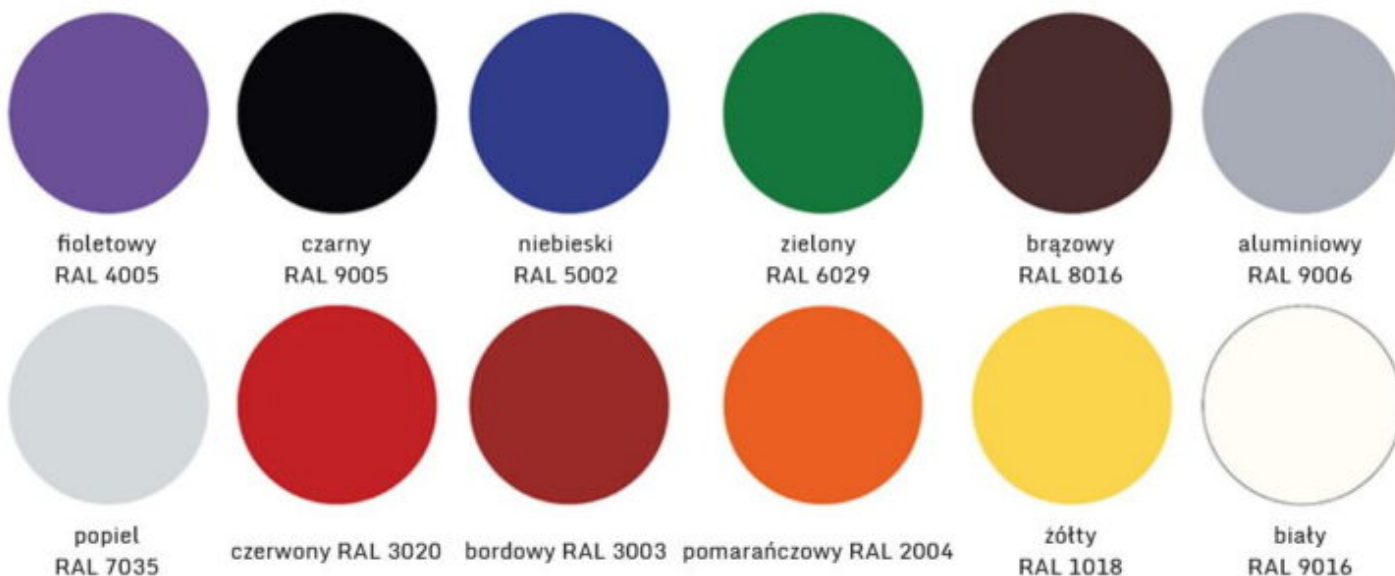

WARIACJE

Image	SKU	Price	Stock Status	Stock Quantity	Description	Kolor konstrukcji	Kolor płyty
	ME112	916,00 zł	Produkt dostępny na zamówienie	0		Any Kolor konstrukcji	Any Kolor płyty

OPIS PRODUKTU

Boki regału wykonane z rury fi 32 malowanej proszkowo.

WZORNIKI :

Kolory konstrukcji do wyboru

Kolory płyty meblowej do wyboru

orzech ecco

dąb sonoma

wiśnia

klon

popiel

buk

olcha

niebieski

czerwony

zielony

pomarańczowa

żółta

INFORMACJE DODATKOWE

Dimensions	3745 × 80 × 210 cm
Przeznaczenie	Szkoła podstawowa I-III , Szkoła podstawowa IV-VIII , Szkoła ponadpodstawowa
Gwarancja	12
Kolor konstrukcji	ALUMINIOWY , BIAŁY , BORDOWY , BRAZOWY , CZARNY , CZERWONY , NIEBIESKI , POMARAŃCZOWY , POPIEL , ZIELONY , ŻÓŁTY , FIOLETOWY
Kolor płyty	calvados D1937 PR , dąb sonoma 3025 PS , klon D375 PR , Kronospan buk D381 PR , olcha D1912 PR , orzech ecco 9459 PR , popiel U112 PE , wiśnia 0344 PR