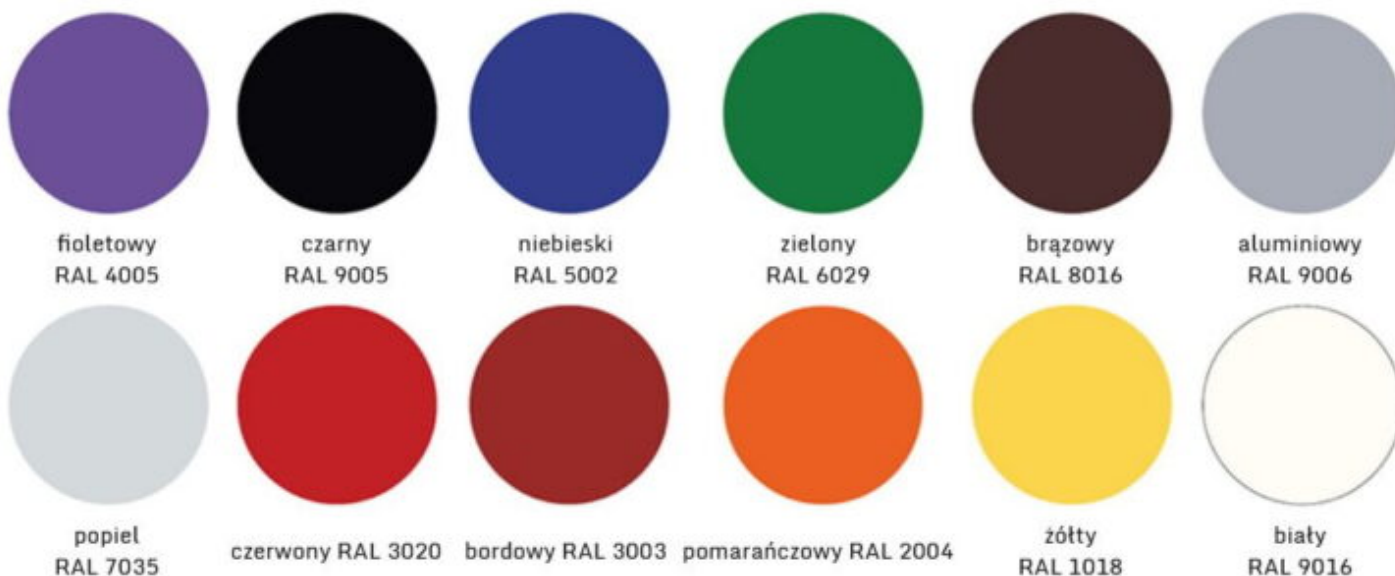

WZORNIKI :

Kolory konstrukcji do wyboru

Kolory płyty meblowej do wyboru

orzech ecco

dąb sonoma

wiśnia

klon

popiel

buk

olcha

niebieski

czerwony

zielony

pomarańczowa

żółta

INFORMACJE DODATKOWE

Dimensions	3745 × 80 × 210 cm
Przeznaczenie	Szkoła podstawowa I-III , Szkoła podstawowa IV-VIII , Szkoła ponadpodstawowa
Gwarancja	12
Kolor konstrukcji	ALUMINIOWY , BIAŁY , BORDOWY , BRAZOWY , CZARNY , CZERWONY , NIEBIESKI , POMARAŃCZOWY , POPIEL , ZIELONY , ŻÓŁTY , FIOLETOWY
Kolor płyty	calvados D1937 PR , dąb sonoma 3025 PS , klon D375 PR , Kronospan buk D381 PR , olcha D1912 PR , orzech ecco 9459 PR , popiel U112 PE , wiśnia 0344 PR