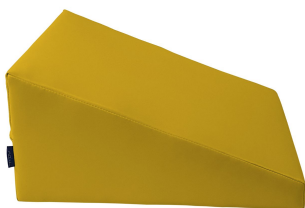

## RAMPA MALUCHA - KSZTAŁTKA REHABILITACYJNA

**159,00 zł**

Dostępny w 18 kolorach.

**SKU:** ME317 | **Categories:** [Kształtki do zestawów malucha](#), [Meble](#), [Strefa wypoczynku dla dzieci](#) |

### WARIACJE

Image	SKU	Price	Stock Status	Stock Quantity	Description	Kolor
	ME317	159,00 zł	Produkt dostępny na zamówienie	0		EKOSKÓRA BEŻOWY
	ME317	159,00 zł	Produkt dostępny na zamówienie	0		Any Kolor

## OPIS PRODUKTU

Rampa Malucha - kształtka rehabilitacyjna to kształtka rehabilitacyjna wspierająca rozwój motoryki u dzieci. Kształtkę można wykorzystać osobno do ćwiczeń ruchowych lub jako element zestawu Malucha tworząc tory przeszkód lub konstrukcje przestrzenne. Kształtki można wykorzystać w trakcie zabawy, ale także w rehabilitacji ruchowej oraz podczas gimnastyki korekcyjnej. Kształtki wykonane są z materiału z powłoką PCV przeznaczonego dla wyrobów medycznych, dzięki czemu są bardzo łatwe w czyszczeniu oraz dezynfekcji. Produkt posiada certyfikację jako wyrób medyczny.