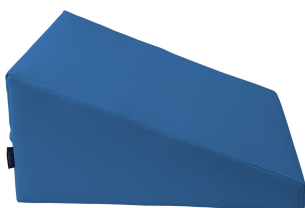

## RAMPA MALUCHA - KSZTAŁTKA REHABILITACYJNA

**159,00 zł**

Dostępny w 18 kolorach.

**SKU:** ME317 | **Categories:** [Kształtki do zestawów malucha](#), [Meble](#), [Strefa wypoczynku dla dzieci](#) |

### WARIACJE

Image	SKU	Price	Stock Status	Stock Quantity	Description	Kolor
	ME317	159,00 zł	Produkt dostępny na zamówienie	0		EKOSKÓRA BEŻOWY
	ME317	159,00 zł	Produkt dostępny na zamówienie	0		Any Kolor

## OPIS PRODUKTU

Rampa Malucha - kształtka rehabilitacyjna to kształtka rehabilitacyjna wspierająca rozwój motoryki u dzieci. Kształtkę można wykorzystać osobno do ćwiczeń ruchowych lub jako element zestawu Malucha tworząc tory przeszkód lub konstrukcje przestrzenne. Kształtki można wykorzystać w trakcie zabawy, ale także w rehabilitacji ruchowej oraz podczas gimnastyki korekcyjnej. Kształtki wykonane są z materiału z powłoką PCV przeznaczonego dla wyrobów medycznych, dzięki czemu są bardzo łatwe w czyszczeniu oraz dezynfekcji. Produkt posiada certyfikację jako wyrób medyczny.

Wymiary:

- 50 x 45 x 24 cm (dł. x szer. x wys.)