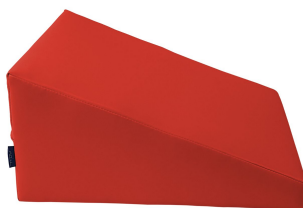

## RAMPA MALUCHA - KSZTAŁTKA REHABILITACYJNA

**159,00 zł**

Dostępny w 18 kolorach.

**SKU:** ME317 | **Categories:** [Kształtki do zestawów malucha](#), [Meble](#), [Strefa wypoczynku dla dzieci](#) |

### WARIACJE

Image	SKU	Price	Stock Status	Stock Quantity	Description	Kolor
	ME317	159,00 zł	Produkt dostępny na zamówienie	0		EKOSKÓRA BEŻOWY
	ME317	159,00 zł	Produkt dostępny na zamówienie	0		Any Kolor

## OPIS PRODUKTU

Rampa Malucha - kształtka rehabilitacyjna to kształtka rehabilitacyjna wspierająca rozwój motoryki u dzieci. Kształtkę można wykorzystać osobno do ćwiczeń ruchowych lub jako element zestawu Malucha tworząc tory przeszkód lub konstrukcje przestrzenne. Kształtki można wykorzystać w trakcie zabawy, ale także w rehabilitacji ruchowej oraz podczas gimnastyki korekcyjnej. Kształtki wykonane są z materiału z powłoką PCV przeznaczonego dla wyrobów medycznych, dzięki czemu są bardzo łatwe w czyszczeniu oraz dezynfekcji. Produkt posiada certyfikację jako wyrób medyczny.