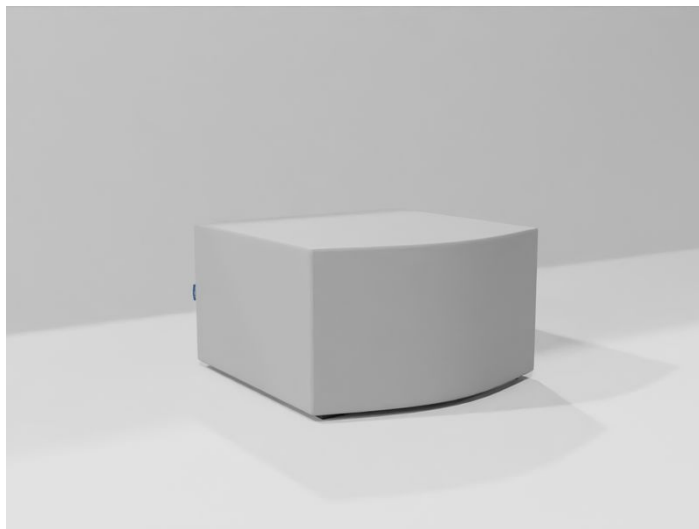

## PUFA WYPUKŁA RELAX DO SALI DOŚWIADCZANIA ŚWIATA - WYSOKOŚĆ 44 CM

**549,00 zł**

Produkt posiada certyfikację jako wyrób medyczny. Produkt rekomendowany do Sali Doświadczania Świata.

**SKU:** SPE10136 | **Categories:** [Sala Doświadczania Świata](#), [Siedziska z ekoskóry](#), [Specjalne potrzeby edukacyjne](#) |

### OPIS PRODUKTU

Wygodne puffy Relax do Sali Doświadczania Świata w różnych wysokościach do wyboru. Zastosowanie białej tapicerki PREMIUM idealnie sprawdzi się w salach doświadczania świata lub w innych miejscach przeznaczonych do relaksu i odpoczynku. W celu stworzenia takich przestrzeni polecamy połączyć białych puf Relax ze światłowodami, projektorami, kulami lustrzanymi czy kolumnami wodnymi z naszej oferty.

wym. 60 x 60 cm (Dł. x Szer.)  
wys.44

Pufa wypukła Relax jest częścią Kolekcji Relax, której elementy można dowolnie ze sobą łączyć, tworząc strefy relaksu. Standardowo puffy posiadają stopki z podkładką filcową.