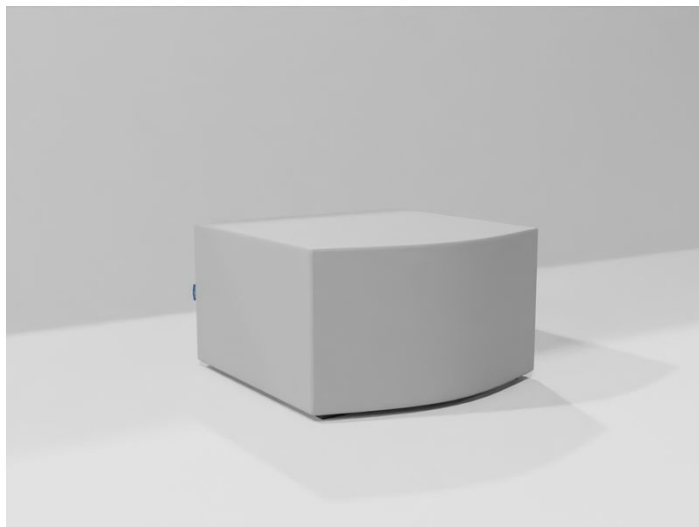

## PUFA WYPUKŁA RELAX DO SALI DOŚWIADCZANIA ŚWIATA - WYSOKOŚĆ 35 CM

**449,00 zł**

Produkt posiada certyfikację jako wyrób medyczny. Produkt rekomendowany do Sali Doświadczania Świata.

**SKU:** SPE10135 | **Categories:** [Sala Doświadczania Świata](#), [Siedziska z ekoskóry](#), [Specjalne potrzeby edukacyjne](#) |

### OPIS PRODUKTU

Wygodne puffy Relax do Sali Doświadczania Świata w różnych wysokościach do wyboru. Zastosowanie białej tapicerki PREMIUM idealnie sprawdzi się w salach doświadczania świata lub w innych miejscach przeznaczonych do relaksu i odpoczynku. W celu stworzenia takich przestrzeni polecamy połączyć białych puf Relax ze światłowodami, projektorami, kulami lustrzanymi czy kolumnami wodnymi z naszej oferty.

wym. 60 x 60 cm (Dł. x Szer.)  
wys.35

Pufa wypukła Relax jest częścią Kolekcji Relax, której elementy można dowolnie ze sobą łączyć, tworząc strefy relaksu. Standardowo puffy posiadają stopki z podkładką filcową.