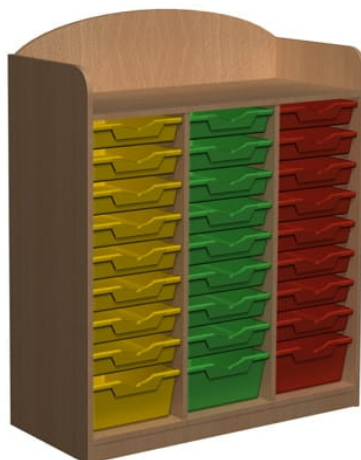

PRIMO 199

2 432,00 zł

Meble posiadają certyfikat dopuszczający do użytku w jednostkach oświatowych.

SKU: ME247 | **Categories:** [Meble](#), [Meble przedszkolne](#) |

WARIACJE

Image	SKU	Price	Stock Status	Stock Quantity	Description	Kolor płyty
	ME247	2 869,00 zł	Produkt dostępny na zamówienie	0		czerwona U149 BS
	ME247	2 869,00 zł	Produkt dostępny na zamówienie	0		Kronospan żółta U134 BS

Image	SKU	Price	Stock Status	Stock Quantity	Description	Kolor płyty
	ME247	2 869,00 zł	Produkt dostępny na zamówienie	0		niebieska U121 BS
	ME247	2 869,00 zł	Produkt dostępny na zamówienie	0		pomarańczowa U132 BS.
	ME247	2 869,00 zł	Produkt dostępny na zamówienie	0		zielona 7190 BS
	ME247	2 432,00 zł	Produkt dostępny na zamówienie	0		Any Kolor płyty

OPIS PRODUKTU

Szafka z nadstawką posiadająca 27 pojemników (24 małe i 3 średnie).
Cena zawiera pojemniki oraz prowadnice, które posiadają zabezpieczenie przed całkowitym wysunięciem pojemników.

Wymiary szafki: 1285x1041x450 mm (wys. x szer. x gł.)

Szafki posiadają certyfikat dopuszczający do użytkowania w jednostkach oświatowych.

Aby wybrać odpowiedni rozmiar i kolorystykę prosimy wybrać z list nad przyciskiem "dodaj do koszyka"

Ceny na poszczególne rozmiary zmieniają się automatycznie w momencie wybrania wariantu, jeżeli wybrana aktualnie konfiguracja różni się ceną od wcześniej wybranej. Krzesło posiada certyfikat dopuszczający do użytku w jednostkach oświatowych. Poniżej przedstawiamy wszystkie dostępne kolory i rozmiary, które możemy zastosować przy produkcji mebli.