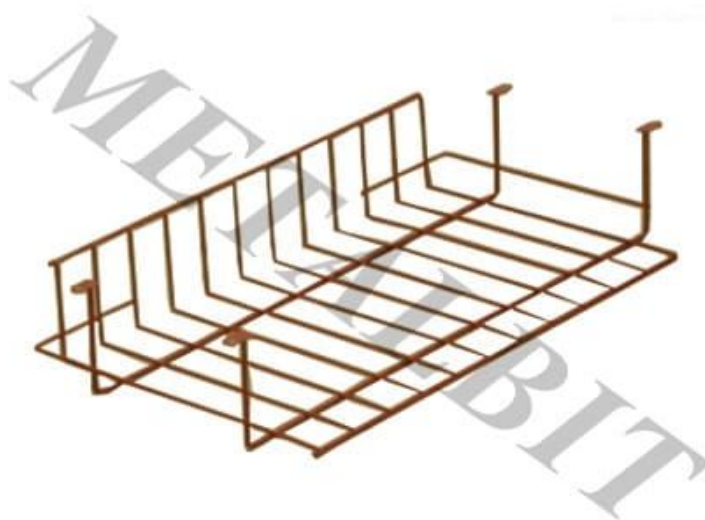

## PÓŁKA POD BLAT STOLIKÓW DRUCIANA / KOSZYK POD BLAT Z DRUTU

**66,00 zł**

Koszyk pasuje do wszystkich typów stolików szkolnych.

**SKU:** ME15 | **Categories:** [ławki szkolne](#), [Meble](#) |

### WARIACJE

Image	SKU	Price	Stock Status	Stock Quantity	Description
	ME15	66,00 zł	Produkt dostępny na zamówienie	0	

### OPIS PRODUKTU

Wymiary: 420 x 306 x 82 mm.

Koszyk pasuje do wszystkich typów stolików szkolnych.