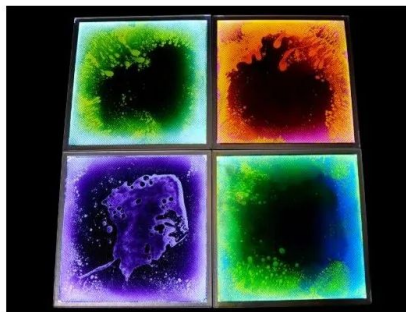

## PODŚWIETLANY PANEL Z CIECZĄ (POMARAŃCZOWY)

**755,00 zł**

Produkt posiada certyfikat dopuszczający do użytku w jednostkach oświatowych.

**SKU:** SPE10340 | **Categories:** [Kolumny, stoły podświetlane, panele](#), [Sala Doświadczania Świata](#), [Specjalne potrzeby edukacyjne](#) |

## OPIS PRODUKTU

Wspaniałe wizualne i dotykowe doznanie świetlne.

Panel jest odporny na skakanie i intensywny ruch dzieci oraz osób dorosłych a także na ciężar wózków inwalidzkich (maksymalne obciążenie to 500kg). Może być również stosowany na blacie stołu o dowolnej płaskiej powierzchni. Jest wodoodporny i antypoślizgowy. Po prostu zastosuj niewielki nacisk aby stworzyć wspaniały efekt wizualny.