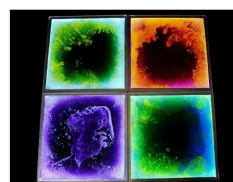

PODŚWIETLANY PANEL Z CIECZĄ (NIEBIESKI)

755,00 zł

Produkt posiada certyfikat dopuszczający do użytku w jednostkach oświatowych.

SKU: SPE10339 | **Categories:** [Kolumny, stoły podświetlane, panele](#), [Sala Doświadczania Świata](#), [Specjalne potrzeby edukacyjne](#) |

ZDJĘCIA PRODUKTU

OPIS PRODUKTU

Wspaniałe wizualne i dotykowe doznanie świetlne.

Panel jest odporny na skakanie i intensywny ruch dzieci oraz osób dorosłych a także na ciężar wózków inwalidzkich (maksymalne obciążenie to 500kg). Może być również stosowany na blacie stołu o dowolnej płaskiej powierzchni. Jest wodoodporny i antypoślizgowy. Po prostu zastosuj niewielki nacisk aby stworzyć wspaniały efekt wizualny.