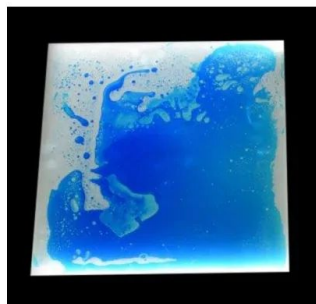

PODŚWIETLANY PANEL Z CIECZĄ (NIEBIESKI)

755,00 zł

Produkt posiada certyfikat dopuszczający do użytku w jednostkach oświatowych.

SKU: SPE10339 | **Categories:** [Kolumny, stoły podświetlane, panele](#), [Sala Doświadczania Świata](#), [Specjalne potrzeby edukacyjne](#) |

ZDJĘCIA PRODUKTU

OPIS PRODUKTU

Wspaniałe wizualne i dotykowe doznanie świetlne.

Panel jest odporny na skakanie i intensywny ruch dzieci oraz osób dorosłych a także na ciężar wózków inwalidzkich (maksymalne obciążenie to 500kg). Może być również stosowany na blacie stołu o dowolnej płaskiej powierzchni. Jest wodoodporny i antypoślizgowy. Po prostu zastosuj niewielki nacisk aby stworzyć wspaniały efekt wizualny.