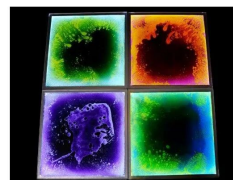

PODŚWIETLANY PANEL Z CIECZĄ (CZERWONY)

755,00 zł

Produkt posiada certyfikat dopuszczający do użytku w jednostkach oświatowych.

SKU: SPE10338 | **Categories:** [Sala Doświadczania Świata](#), [Specjalne potrzeby edukacyjne](#) |

ZDJĘCIA PRODUKTU

OPIS PRODUKTU

Wspaniałe wizualne i dotykowe doznanie świetlne.

Panel jest odporny na skakanie i intensywny ruch dzieci oraz osób dorosłych a także na ciężar wózków inwalidzkich (maksymalne obciążenie to 500kg). Może być również stosowany na blacie stołu o dowolnej płaskiej powierzchni. Jest wodoodporny i antypoślizgowy. Po prostu zastosuj niewielki nacisk aby stworzyć wspaniały efekt wizualny.