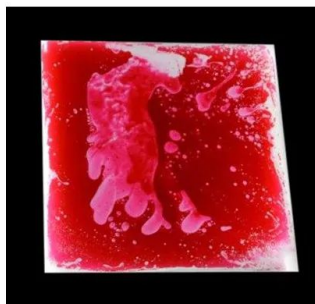

PODŚWIETLANY PANEL Z CIECZĄ (CZERWONY)

755,00 zł

Produkt posiada certyfikat dopuszczający do użytku w jednostkach oświatowych.

SKU: SPE10338 | **Categories:** [Sala Doświadczania Świata](#), [Specjalne potrzeby edukacyjne](#) |

ZDJĘCIA PRODUKTU

OPIS PRODUKTU

Wspaniałe wizualne i dotykowe doznanie świetlne.

Panel jest odporny na skakanie i intensywny ruch dzieci oraz osób dorosłych a także na ciężar wózków inwalidzkich (maksymalne obciążenie to 500kg). Może być również stosowany na blacie stołu o dowolnej płaskiej powierzchni. Jest wodoodporny i antypoślizgowy. Po prostu zastosuj niewielki nacisk aby stworzyć wspaniały efekt wizualny.