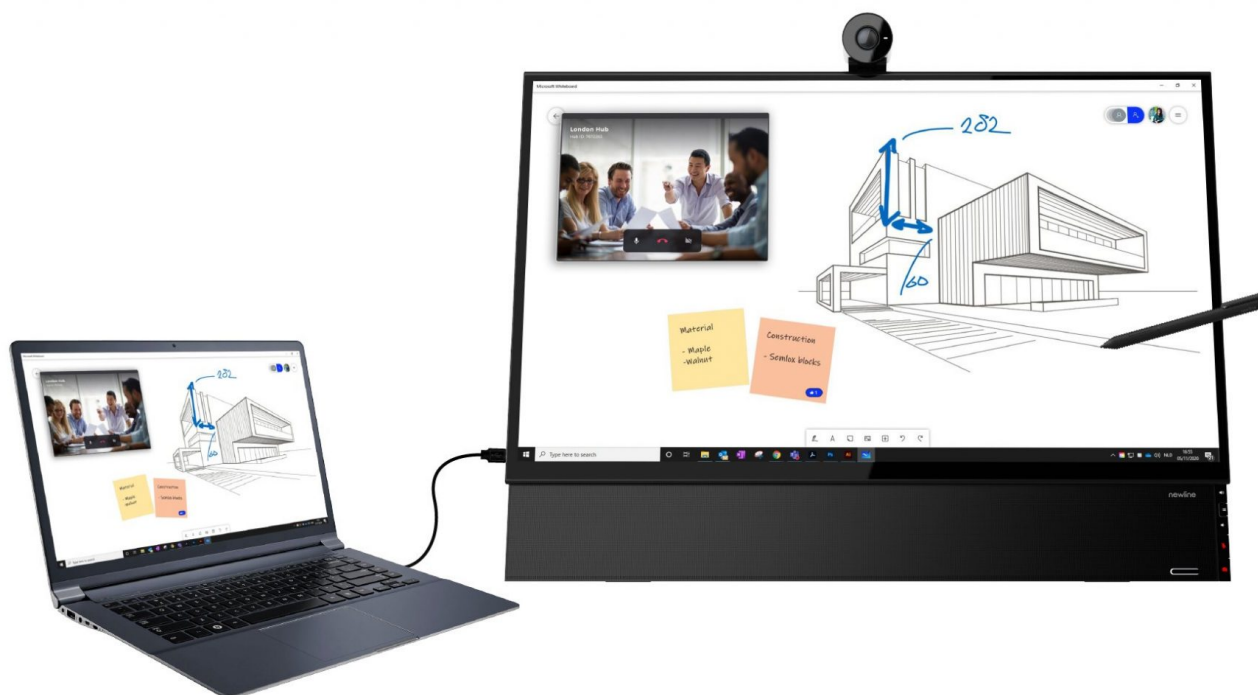

FILEX

monitor Newline Flex - doskonała jakość komunikacji zdalnej

Newline Flex to znacznie więcej niż monitor – to gwarancja niezakłóconej komunikacji zdalnej. **Kamera** zapewnia doskonały obraz w **rozdzielczości 4K**, a zestaw aż **8 mikrofonów i głośniki z subwooferem** gwarantują czysty dźwięk. Stwórz profesjonalne miejsce pracy w dowolnych warunkach.

Plug & Play

Złącze USB Type-C

Windows Hello

Kontrola mikrofonu i kamery

Plug & Play

Podłączasz i działa - to takie proste i szczególnie ważne w zmieniających się stale warunkach.

Newline Flex podłączysz do swojego laptopa za pomocą jednego kabla (w przypadku modeli posiadających złącze usb-c*, starsze modele wymagają tradycyjnego podłączenia dwoma kablami) i od razu zyskujesz w pełni funkcjonalne stanowisko do pracy zdalnej. Laptop podłączony do monitora za pomocą usb-c nie potrzebuje zasilacza. Kompaktowy, łatwy w transporcie pozwala ci na wygodną pracę skąd tylko chcesz.

Wszystko, czego potrzebujesz

Kamera zapewnia doskonały obraz w rozdzielczości 4K i kącie widzenia 120°. Możesz manipulować ustawieniem kamery na monitorze, żeby uzyskać optymalny obraz. Doskonały dźwięk gwarantuje zestaw aż 8 mikrofonów z funkcją redukcji szumów oraz głośniki 2.1 z subwooferem o mocy 20 W (2 x 5 W plus 10 W subwoofer).

Zorganizuj wideokonferencję, zdalne szkolenie lub e-lekcję. Umożliwi ci to połączenie doskonałego dźwięku i obrazu z dotykową obsługą 27-calowego ekranu. Użyj dłoni lub rysika (który masz wygodnie pod ręką, dzięki magnetycznemu mocowaniu do ramy monitora) i pracuj naturalnie dotykiem. Dzięki technologii Palm Rejection możesz wygodnie oprzeć dłoń o powierzchnię monitora i pisać naturalnie jak na kartce papieru. Dodatkowo technologia Optical Bonding, czyli zespolenie szyby zabezpieczającej z monitorem, zapewnia precyzję dotyku i eliminację efektu „pisania w powietrzu”.