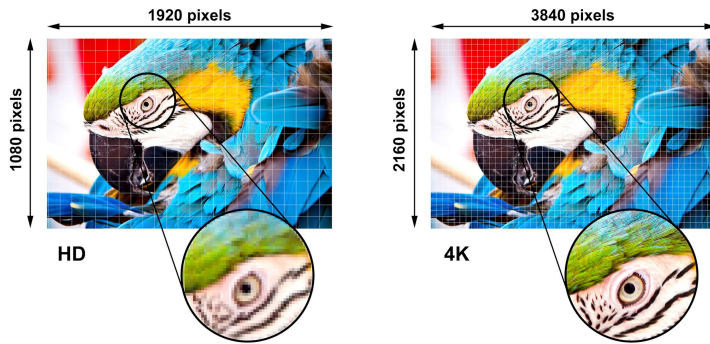

Dzięki rozdzielczości ponad ośmiu milionów pikseli rozdzielczość Ultra HD 4K zapewnia czterokrotnie więcej szczegółów niż w rozdzielczości Full HD, zapewniając ostrzejsze i bardziej realistyczne obrazy oraz bogatsze kolory - dzięki czemu możesz usiąść bliżej ekranu i cieszyć się bardziej wciągającymi wrażeniami.