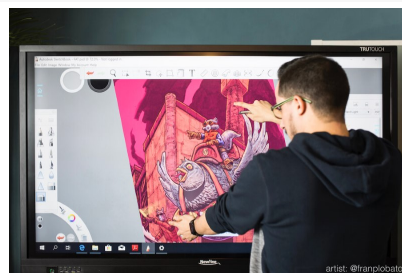

OPIS PRODUKTU

Monitor interaktywny Newline TruTouch TT-6519RS z serii RS+

Monitory interaktywne Newline TruTouch TT-6519RS są najkorzystniejsze cenowo, a jednocześnie wykorzystano w nich niektóre rozwiązania z wyższej serii VN. Model TT-6519RS to 65-calowy model wyposażony w Android 8.0 wspierający rozdzielczość 4K z obsługą do 20 punktów dotyku oraz pełnym wsparciem dla Windows Ink. Dostępny w 3 rozmiarach 65", 75", 86".

- Rozdzielczość 4K 60Hz
- Wbudowany Android 8
- 20 punktów dotyku
- Personalizacja interfejsu
- Bezprzewodowa prezentacja
- Rozpoznawanie obiektowe
- Dynamiczne porty USB
- OTA automatyczne aktualizacje

Czym charakteryzują się monitory interaktywne Newline TruTouch z serii RS+?

Monitory interaktywne z serii RS+ zapewniają świetną jakość obrazu w rozdzielczości 4K (3840*2160), wspierając sygnał 4K 60 Hz. Głębia i ostrość obrazu zadowolą nawet najbardziej wymagających odbiorców. Aby ułatwić użytkownikom podłączenie zewnętrznych komputerów lub mediów, monitor wyposażono w odpowiednie złącza HDMI 2.0 oraz DisplayPort. Co więcej Newline jest o krok przed konkurencją i już standardowy, ekonomiczny model z serii RS+ wyposażył w dynamiczne porty USB, które działają jak USB HUB. więcej

Do zakupu monitora dołączamy półroczną licencję oprogramowania mozaBook gratis! Wystarczy zarejestrować zakupiony produkt - przejdź do formularza.