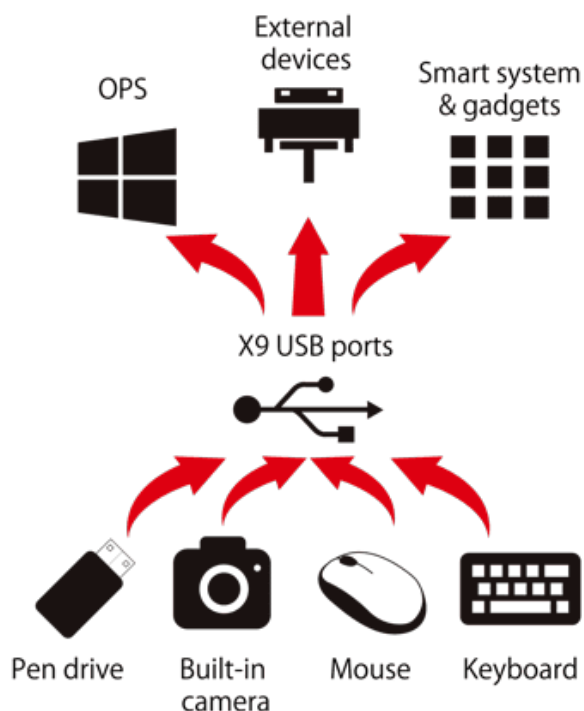

- Rozdzielczość 4K 60Hz
- Wbudowany Android 8
- 20 punktów dotyku
- Personalizacja interfejsu
- Bezprzewodowa prezentacja
- Rozpoznawanie obiektowe
- Dynamiczne porty USB
- OTA automatyczne aktualizacje

Czym charakteryzują się monitory interaktywne Newline TruTouch z serii RS+?

Monitory interaktywne z serii RS+ zapewniają świetną jakość obrazu w rozdzielczości 4K (3840*2160), wspierając sygnał 4K 60 Hz. Głębia i ostrość obrazu zadowolą nawet najbardziej wymagających odbiorców. Aby ułatwić użytkownikom podłączenie zewnętrznych komputerów lub mediów, monitor wyposażono w odpowiednie złącza HDMI 2.0 oraz DisplayPort. Co więcej Newline jest o krok przed konkurencją i już standardowy, ekonomiczny model z serii RS+ wyposażył w dynamiczne porty USB, które działają jak USB HUB. więcej

Dynamiczne USB

Monitor wyposażono w dynamiczne porty USB. Taki typ portów USB współpracuje z każdym systemem, dzięki temu podłączone do monitora urządzenie zewnętrzne jest dostępne dla komputera OPS czy wbudowanego Androida. Monitor udostępni urządzenie zewnętrzne typu kamera dowolnemu komputerowi podłączonemu do niego.

EcoSystem Newline

Oprogramowanie Newline Cast umożliwia bezprzewodowe wyświetlanie zawartości swojego telefonu, tabletu czy komputera na monitorach interaktywnych Newline TruTouch serii RS. Pozwala ono udostępnić na monitorze widok ekranu dowolnego urządzenia – bezprzewodowo, za pomocą jednego kliknięcia. Możesz udostępniać wideo, zdjęcia, grafiki oraz widok stron internetowych. Pracujesz na komputerze? Wykorzystaj dwukierunkową współpracę – pracuj wspólnie na materiałach, nanosząc zmiany i adnotacje jednocześnie z poziomu laptopa i monitora.