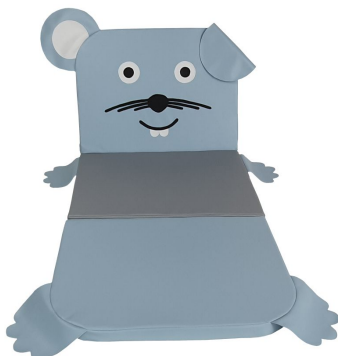

MATERAC 3-CZĘŚCIOWY MYSZKA

439,00 zł

Produkt posiada certyfikację jako wyrób medyczny.

SKU: ME276 | **Categories:** [Materace dla dzieci / przedszkolne](#), [Meble](#), [Strefa wypoczynku dla dzieci](#) |

WARIACJE

Image	SKU	Price	Stock Status	Stock Quantity	Description
	ME276	439,00 zł	Produkt dostępny na zamówienie	0	

ZDJĘCIA PRODUKTU

OPIS PRODUKTU

Materac rehabilitacyjny, trzyczęściowy z motywem zwierzątka świetnie sprawdza się zarówno do zabawy oraz ćwiczeń ruchowych, jak również do wypoczynku, na przykład w kącikach wypoczynkowych. Nowoczesny wygląd sprawia, że jest doskonałym dopełnieniem wyposażenia przestrzeni przeznaczonych dla dzieci. Wykonany jest z materiału z powłoką PCV przeznaczonego dla wyrobów medycznych, dzięki czemu jest bardzo łatwy w czyszczeniu oraz dezynfekcji. Elementy, takie jak oczy, pyszczek oraz uszy są ręcznie naszywane na materac, co podnosi walory estetyczne produktu. Myszka posiada ruchome uszka oraz łapki. Produkt posiada certyfikację jako wyrób medyczny. Wymiary: 80 x 180 x 5 cm (Dł. x Szer. x Wys.).