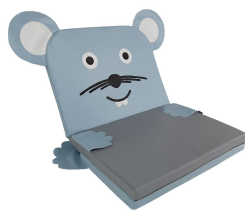

MATERAC 3-CZĘŚCIOWY MYSZKA

439,00 zł

Produkt posiada certyfikację jako wyrób medyczny.

SKU: ME276 | **Categories:** [Materace dla dzieci / przedszkolne](#), [Meble](#), [Strefa wypoczynku dla dzieci](#) |

WARIACJE

Image	SKU	Price	Stock Status	Stock Quantity	Description
	ME276	439,00 zł	Produkt dostępny na zamówienie	0	

ZDJĘCIA PRODUKTU

OPIS PRODUKTU

Materac rehabilitacyjny, trzyczęściowy z motywem zwierzątka świetnie sprawdza się zarówno do zabawy oraz ćwiczeń ruchowych, jak również do wypoczynku, na przykład w kącikach wypoczynkowych. Nowoczesny wygląd sprawia, że jest doskonałym dopełnieniem wyposażenia przestrzeni przeznaczonych dla dzieci. Wykonany jest z materiału z powłoką PCV przeznaczonego dla wyrobów medycznych, dzięki czemu jest bardzo łatwy w czyszczeniu oraz dezynfekcji. Elementy, takie jak oczy, pyszczek oraz uszy są ręcznie naszywane na materac, co podnosi walory estetyczne produktu. Myszka posiada ruchome uszka oraz łapki. Produkt posiada certyfikację jako wyrób medyczny. Wymiary: 80 x 180 x 5 cm (Dł. x Szer. x Wys.).