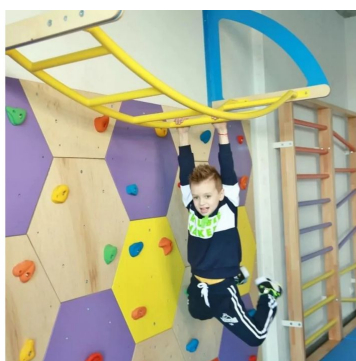

MAŁPI GAJ ZAKRZYWIONY

2 650,00 zł

Produkt posiada certyfikat dopuszczający do użytku w jednostkach oświatowych.

SKU: SPE10274 | **Categories:** [Pomoce do terapii integracji sensorycznej](#), [Specjalne potrzeby edukacyjne](#), [Sprzęt rehabilitacyjny](#) |

ZDJĘCIA PRODUKTU

OPIS PRODUKTU

Salę sensoryczną, rehabilitacyjną można ulepszyć za pomocą ścianek wspinaczkowych i różnych drabinek. Wykorzystując minimalnie przestrzeń, dodajesz maksymalną funkcjonalność pomieszczenia. W naszej ofercie znajdziesz różne ścianki wspinaczkowe ale również całą serię ścianek oraz drabinek deluxe jak i drabinek Małpi Gaj. Drabinki Małpi Gaj możesz ze sobą łączyć tworząc wspaniały tor przeszkód połączony z naszymi ściankami wspinaczkowymi, drabinkami ściennymi czy np. suchym basenem z piłeczkami. Treningi z tymi drabinkami pomagają rozwijać motorykę dużą i świadomość przestrzenną. Długość 200 cm i szerokość 70 cm.