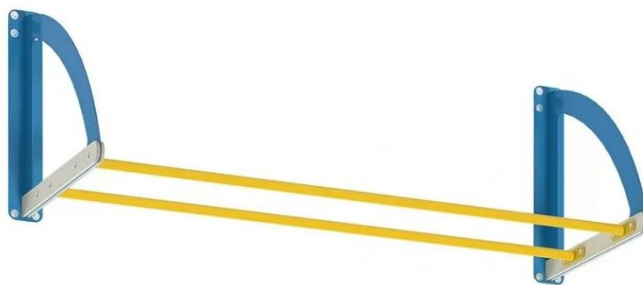

MAŁPI GAJ PROSTY

1 690,00 zł

Produkt posiada certyfikat dopuszczający do użytku w jednostkach oświatowych.

SKU: SPE10277 | **Categories:** [Pomoce do terapii integracji sensorycznej](#), [Specjalne potrzeby edukacyjne](#), [Sprzęt rehabilitacyjny](#) |

OPIS PRODUKTU

Długość 200 cm i szerokość 70 cm. Salę sensoryczną, rehabilitacyjną można ulepszyć za pomocą ścianek wspinaczkowych i różnych drabinek. Wykorzystując minimalnie przestrzeń, dodajesz maksymalną funkcjonalność pomieszczenia. W naszej ofercie znajdziesz różne ścianki wspinaczkowe ale również całą serię ścianek oraz drabinek deluxe jak i drabinek Małpi Gaj. Drabinki Małpi Gaj możesz ze sobą łączyć tworząc wspaniały tor przeszkód połączony z naszymi ściankami wspinaczkowymi, drabinkami ściennymi czy np. suchym basenem z piłeczkami. Treningi z tymi drabinkami pomagają rozwijać motorykę dużą i świadomość przestrzenną.