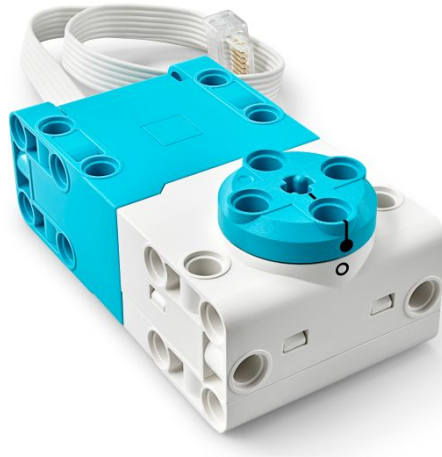

## LEGO TECHNIC DUŻY SILNIK KĄTOWY

**322,00 zł**

**SKU:** ROB10025 | **Categories:** [Akcesoria Lego](#), [Roboty edukacyjne](#) |

### OPIS PRODUKTU

Silnik zaprojektowany do zestawu LEGO Education SPIKE Prime. Zawiera czujnik obrotu, dlatego może przekazywać dane o szybkości i pozycji. Może też zareportować pozycję ustawioną ręcznie przez użytkownika.

Cechy silnika:

czujnik prędkości (mierzony w procentach prędkości maksymalnej)

wykrywanie pozycji względna w stopniach

wykrywanie pozycji bezwzględnej w stopniach (-/+ 180 stopni)

Obracający się element w postaci dysku z miejscem na oś z jednej strony i miejsca na oś po drugiej stronie silnika.