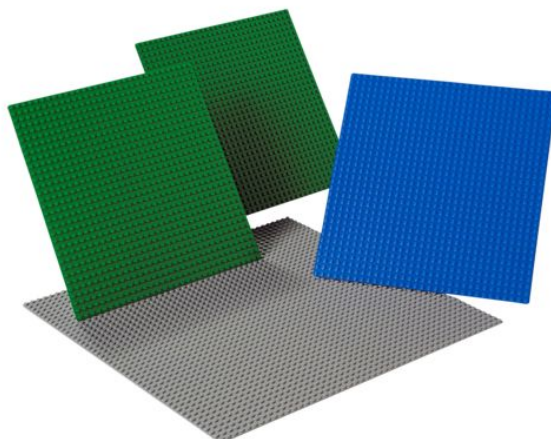

LEGO SYSTEM PODKŁADY DUŻE 4

246,00 zł

SKU: ROB10002 | **Categories:** [Akcesoria Lego](#), [Roboty edukacyjne](#) |

OPIS PRODUKTU

Large LEGO® Building Plates

Zestaw ten zawiera 4 duże podkłady do budowy z klocków:

- szary 38 x 38 cm (1 szt.)
- zielony 25 x 25 cm (2 szt.)
- niebieski 25 x 25 cm (1 szt.)

Podkłady stanowią pomoc w rozwijaniu wyobraźni. Niebieska płytką może przedstawiać morze, zielona – trawę itp.