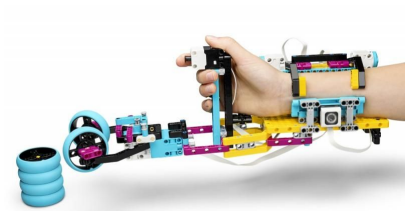

## LEGO CZĘŚCI ZAMIENNE SPIKE ESSENTIAL - 2

**19,00 zł**

SKU: ROB10021 | Categories: [Lego](#), [Roboty edukacyjne](#) |

### OPIS PRODUKTU

- Zawiera 4 minifigurki z zestawu LEGO® Education SPIKE™ Essential

Wymiary: 13,5 x 13,5 cm

Waga: 0,03 kg