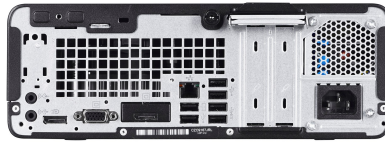

Image	SKU	Price	Stock Status	Stock Quantity	Description	Stawka podatku VAT
	KOM10045	1 260,00 zł				VAT 0%
	KOM10046	1 549,80 zł				VAT 23%

ZDJĘCIA PRODUKTU

OPIS PRODUKTU

Specyfikacja

Producent procesora Intel
Generacja procesora 8th gen Intel® Core™ i5
Model procesora i5-8500
Typ procesora Intel® Core™ i5
Liczba rdzeni procesora 6
Taktowanie procesora 3 GHz
Maksymalne taktowanie procesora 4,1 GHz
Gniazdo procesora LGA 1151 (Socket H4)
Cache procesora 9 MB
Liczba wątków 6
Wskaźnik magistrali systemowej 8 GT/s
Proces litograficzny 14 nm
Pamięć RAM 8 GB
Typ pamięci RAM DDR4-SDRAM
Gniazda pamięci DIMM x 2
Całkowita pojemność dysków 256 GB
Nośniki SSD
Wbudowana karta graficzna Tak
Model wbudowanej karty graficznej Intel® UHD Graphics 630
Przewodowa sieć LAN Tak
Prędkość transferu danych przez Ethernet LAN 10 Mbit/s, 100 Mbit/s, 1000 Mbit/s
Liczba portów USB 2.0 4
Ilość portów USB 3.2 Gen 1 (3.1 Gen 1) Typu-A 4
Port DVI Nie
Ilość portów Ethernet LAN (RJ-45) 1
Wyjście liniowe Tak
Wejście liniowe Tak
Port dla zestaw słuchawka/mikrofon Tak
Obudowa SFF
Kensington Lock Tak
Kolor produktu Czarny
Pozycjonowanie na rynku Biznes

Układ płyty głównej Intel® B360

Układ audio Conexant CX20632

Typ produktu PC

Zainstalowany system operacyjny Windows 11 Pro PL

Architektura systemu operacyjnego 64-bit

Segment HP Biznes

Zasilanie 180 W

Szerokość produktu 270 mm