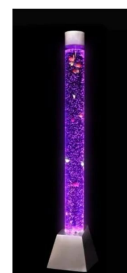

KOLUMNA BĄBELKOWA 183 CM

2 499,00 zł

Produkt posiada certyfikat dopuszczający do użytku w jednostkach oświatowych.

SKU: SPE10322 | **Categories:** [Kolumny, stoły podświetlane, panele](#), [Sala Doświadczania Świata](#), [Specjalne potrzeby edukacyjne](#) |

ZDJĘCIA PRODUKTU

OPIS PRODUKTU

Pięć trybów wyświetlania kolorów.

Możliwość wyboru spośród 16 kolorów, w zestawie pilot do zmiany kolorów. Możliwość ustawienia jasności.

Wysokiej jakości pompa powietrza.

Nadaje się do stosowania z schłodzoną przegotowaną wodą wodociągową.

Kolumna o wysokości 183 cm i średnicy 15 cm

Podstawa ze stali nierdzewnej - mocna i solidna

Zalecamy używania wyłącznie wody destylowanej - ta kolumna wymaga 25 litrów

Dzięki wodzie destylowanej wydłużymy prawidłowe działanie kolumny bąbelkowej.