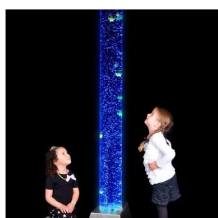

KOLUMNA BĄBELKOWA 183 CM

2 499,00 zł

Produkt posiada certyfikat dopuszczający do użytku w jednostkach oświatowych.

SKU: SPE10322 | **Categories:** [Kolumny, stoły podświetlane, panele](#), [Sala Doświadczania Świata](#), [Specjalne potrzeby edukacyjne](#) |

ZDJĘCIA PRODUKTU

OPIS PRODUKTU

Pięć trybów wyświetlania kolorów.

Możliwość wyboru spośród 16 kolorów, w zestawie pilot do zmiany kolorów. Możliwość ustawienia jasności.

Wysokiej jakości pompa powietrza.

Nadaje się do stosowania z schłodzoną przegotowaną wodą wodociągową.

Kolumna o wysokości 183 cm i średnicy 15 cm

Podstawa ze stali nierdzewnej - mocna i solidna

Zalecamy używania wyłącznie wody destylowanej - ta kolumna wymaga 25 litrów

Dzięki wodzie destylowanej wydłużymy prawidłowe działanie kolumny bąbelkowej.