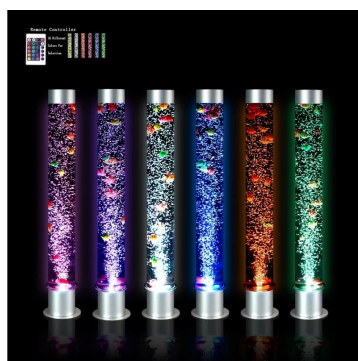

KOLUMNA BĄBELKOWA 100 CM Z KULECZKAMI

805,00 zł

Produkt posiada certyfikat dopuszczający do użytku w jednostkach oświatowych.

SKU: SPE10325 | **Categories:** [Kolumny, stoły podświetlane, panele](#), [Sala Doświadczania Świata](#), [Specjalne potrzeby edukacyjne](#) |

ZDJĘCIA PRODUKTU

OPIS PRODUKTU

Kolumna bąbelkowa o średnicy 15 cm i wysokości 100 cm (razem z podstawą), w której kolorowe kulki są kierowane przez specjalną kolumnę wewnątrz do górnej części kolumny a następnie powolnie opadają na dno. Naprawdę relaksujące doświadczenie. Dołączony bezprzewodowy pilot do kontroli kolorów.