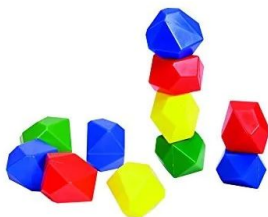

KOLOROWE SKAŁY

95,00 zł

Produkt posiada certyfikat dopuszczający do użytku w jednostkach oświatowych.

SKU: SPE10377 | **Categories:** [Klocki](#), [Pomoce do terapii integracji sensorycznej](#), [Specjalne potrzeby edukacyjne](#) |

ZDJĘCIA PRODUKTU

OPIS PRODUKTU

Gdyby te skały mogły mówić, powiedziałyby: "Połącz mnie, zbuduj, ustaw mnie". Znajdź płaską część i dopasuj je do siebie. Zrób wieżę i powal ją. Cztery kolory kamieni, 20 sztuk w zestawie. Produkt nie zawiera Ftalanów i BPA, więc jest bardzo bezpieczny i przyjazny Maluchom.