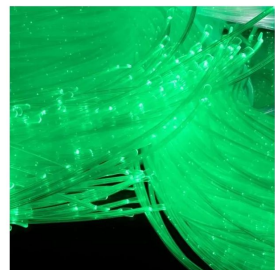

## KASKADA ŚWIATŁOWODOWA (150X1,5M)

**1 789,00 zł**

Produkt posiada certyfikat dopuszczający do użytku w jednostkach oświatowych.

**SKU:** SPE10315 | **Categories:** [Sala Doświadczania Świata](#), [Specjalne potrzeby edukacyjne](#), [Światłowody](#) |

## OPIS PRODUKTU

W skład zestawu wchodzi źródło światła LED-45W (silne źródło światła zapewnia świetne efekty świetlne) sterowane z pilota radiowego lub z automatyczną zmianą barwy, oraz sprzężone z nim włókna światłowodowe (150 światłowodów o długości 1,5m). Są to włókna w przezroczystej koszulce PVC odporne na zginanie oraz uszkodzenia mechaniczne jak również bezpieczne (w środku trzy włókna). Średnica zewnętrzna włókien 3mm. Zakończenia włókien zamknięte i zaokrąglone.