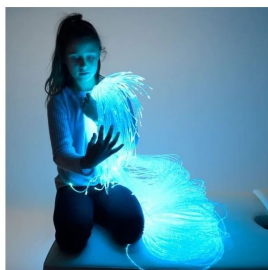

## KASKADA ŚWIATŁOWODOWA (150X1,5M)

**1 789,00 zł**

Produkt posiada certyfikat dopuszczający do użytku w jednostkach oświatowych.

**SKU:** SPE10315 | **Categories:** [Sala Doświadczania Świata](#), [Specjalne potrzeby edukacyjne](#), [Światłowody](#) |

## OPIS PRODUKTU

W skład zestawu wchodzi źródło światła LED-45W (silne źródło światła zapewnia świetne efekty świetlne) sterowane z pilota radiowego lub z automatyczną zmianą barwy, oraz sprzężone z nim włókna światłowodowe (150 światłowodów o długości 1,5m). Są to włókna w przezroczystej koszulce PVC odporne na zginanie oraz uszkodzenia mechaniczne jak również bezpieczne (w środku trzy włókna). Średnica zewnętrzna włókien 3mm. Zakończenia włókien zamknięte i zaokrąglone.