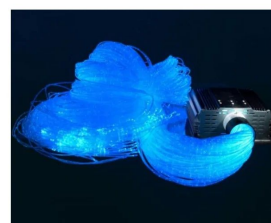

KASKADA ŚWIATŁOWODOWA (100X1,5M)

2 015,00 zł

Produkt posiada certyfikat dopuszczający do użytku w jednostkach oświatowych.

SKU: SPE10314 | **Categories:** [Sala Doświadczania Świata](#), [Specjalne potrzeby edukacyjne](#), [Światłowody](#) |

ZDJĘCIA PRODUKTU

OPIS PRODUKTU

W skład zestawu wchodzi źródło światła LED-16W sterowane z pilota radiowego lub z automatyczną zmianą barwy, oraz sprzężone z nim włókna światłowodowe(100 światłowodów o długości 1,5m). Są to włókna w przezroczystej koszulce PVC odporne na zginanie oraz uszkodzenia mechaniczne jak również bezpieczne (w środku trzy włókna). Średnica zewnętrzna włókien 3mm. Zakończenia włókien zamknięte i zaokrąglone.