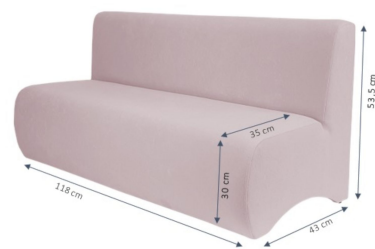

KANAPA COMBO

359,00 zł

Dostępny w 8 kolorach mikrofazy.

SKU: ME351 | **Categories:** [Fotele i kanapy z mikrofazy](#), [Meble](#), [Strefa wypoczynku dla dzieci](#) |

WARIACJE

Image	SKU	Price	Stock Status	Stock Quantity	Description	Kolor
	ME351	359,00 zł	Produkt dostępny na zamówienie	0		MIKROFAZA BEŻOWY
	ME351	359,00 zł	Produkt dostępny na zamówienie	0		Any Kolor

ZDJĘCIA PRODUKTU

OPIS PRODUKTU

Kanapa Combo to wygodne siedzisko dla najmłodszych. Pokryty jest miękkim, przyjemnym w dotyku a zarazem odpornym na zużycie materiałem (tkanina tapicerska mikrofaza). Trwały drewniany stelaż, z którego wykonana jest konstrukcja oraz najwyższej jakości pianka w połączeniu ze starannym obszyciem to gwarancja długiej żywotności produktu.

Wysokość całkowita - 53,5 cm

Wysokość siedziska - 30 cm

Głębokość siedziska - 35 cm

Głębokość całkowita - 43 cm

Długość całkowita - 118 cm

INFORMACJE DODATKOWE

Dimensions	118 × 43 × 53,5 cm
Kolor	MIKROFAZA BEŻOWY
Pracownia	Pracownia sensoryczna
Przeznaczenie	Szkoła podstawowa I-III , Szkoła podstawowa IV-VIII , Przedszkole