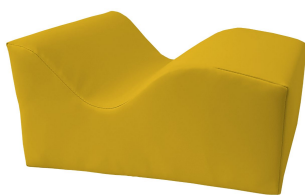

## FALA MALUCHA SZEROKA - KSZTAŁTKA REHABILITACYJNA

**189,00 zł**

Dostępny w 18 kolorach.

**SKU:** ME321 | **Categories:** [Kształtki do zestawów malucha](#), [Meble](#), [Strefa wypoczynku dla dzieci](#) |

### WARIACJE

| Image   | SKU   | Price     | Stock Status                   | Stock Quantity | Description | Kolor              |
|---|-------|-----------|--------------------------------|----------------|-------------|--------------------|
|  | ME321 | 189,00 zł | Produkt dostępny na zamówienie | 0              |             | EKOSKÓRA<br>BEŻOWY |

## OPIS PRODUKTU

Fala Malucha szeroka - kształtka rehabilitacyjna to kształtka rehabilitacyjna wspierająca rozwój motoryki u dzieci. Kształtkę można wykorzystać osobno do ćwiczeń ruchowych lub jako element zestawu Malucha tworząc tory przeszkód lub konstrukcje przestrzenne. Kształtki można wykorzystać w trakcie zabawy, ale także w rehabilitacji ruchowej oraz podczas gimnastyki korekcyjnej. Kształtki wykonane są z materiału z powłoką PCV przeznaczonego dla wyrobów medycznych, dzięki czemu są bardzo łatwe w czyszczeniu oraz dezynfekcji. Produkt posiada certyfikację jako wyrób medyczny.