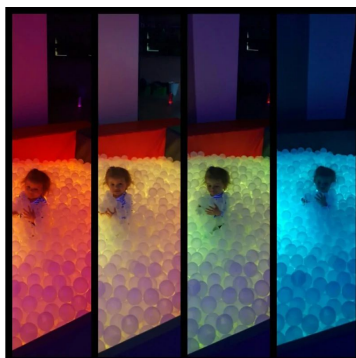

BASEN Z PODŚWIETLANYMI PIŁECZKAMI 1,5X1,5

5 718,90 zł

Produkt posiada certyfikat dopuszczający do użytku w jednostkach oświatowych.

SKU: SPE10307 | **Categories:** [Baseny i Kształtki](#), [Duża motoryka](#), [Specjalne potrzeby edukacyjne](#) |

ZDJĘCIA PRODUKTU

OPIS PRODUKTU

Basen z ekoskóry z piłeczkami - wykonany jest z pianki poliuretanowej pokryty materiałem z powłoką PCV przeznaczonego dla wyrobów medycznych, dzięki czemu jest bardzo łatwy w czyszczeniu oraz dezynfekcji.

150cmx150cmx60

Grubość ścianki 20 cm

Podłoga 5cm

miękkie przezroczyste piłeczki - średnica 6 cm - 2500szt

Podświetlenie ledowe sterowane za pomocą pilota - możliwość wyboru 16 kolorów świecenia, zatrzymanie koloru, 4 częstotliwości zmiany barwy - błyskanie, migotanie, blaknięcie, płynne przechodzenie.