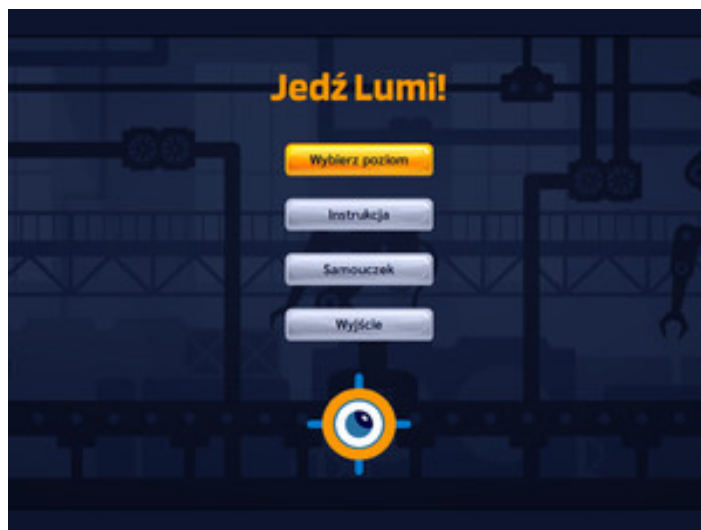

APLIKACJA DO SMARTFLOOR - JEDŹ LUMI!

645,00 zł

11 lekcji: nawigowanie, zbieranie i sortowanie przedmiotów, pola warunkowe, pętle, funkcje.
110 poziomów do przejechania!

SKU: SMF10044 | **Categories:** [Pakiet aplikacji do SmartFloor](#), [Podłoga interaktywna](#) |

OPIS PRODUKTU

Lumi ma dziś mnóstwo pracy! Pracownicy elektrociepłowni z roztargnienia pozostawiali na halach różne rzeczy: narzędzia i drugie śniadania. Szybko, jedź Lumi na magazyn i pozbieraj zguby, aby pracownicy mogli skończyć swoje zadania na czas.

Układaj optymalne algorytmy, by zebrać przedmioty i doprowadzić Lumiego do wyjścia. Kliknij w plusik, aby dodać lub zmienić bloczek w kodzie.

Interaktywna gra w programowanie wirtualnego robota za pomocą intuicyjnych bloczków obrazkowych. Przyjemne lekcje z podstaw algorytmiki z małym Lumim. 11 lekcji: nawigowanie, zbieranie i sortowanie przedmiotów, pola warunkowe, pętle, funkcje. 110 poziomów do przejechania!